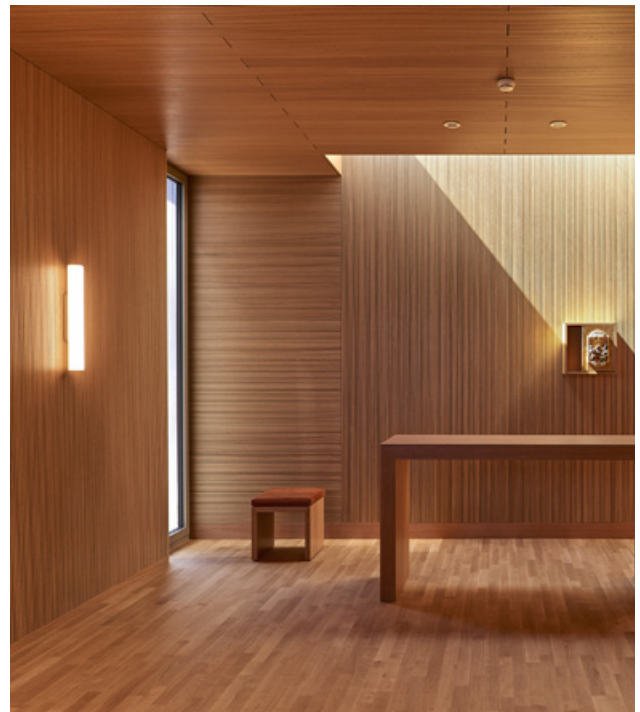

SWISS LIGHT CREATIONS

MIT SCHLICHTEM UND UNAUFDRINGLICHEM DESIGN ZUM PERFEKTEN LICHT

SANT'AGNESE, MURALTO | NEUBAU

© Marcelo Villada Ortiz

Weitere Referenzen und Inspirationen auf
www.tulux.ch/produkte/inspirationen