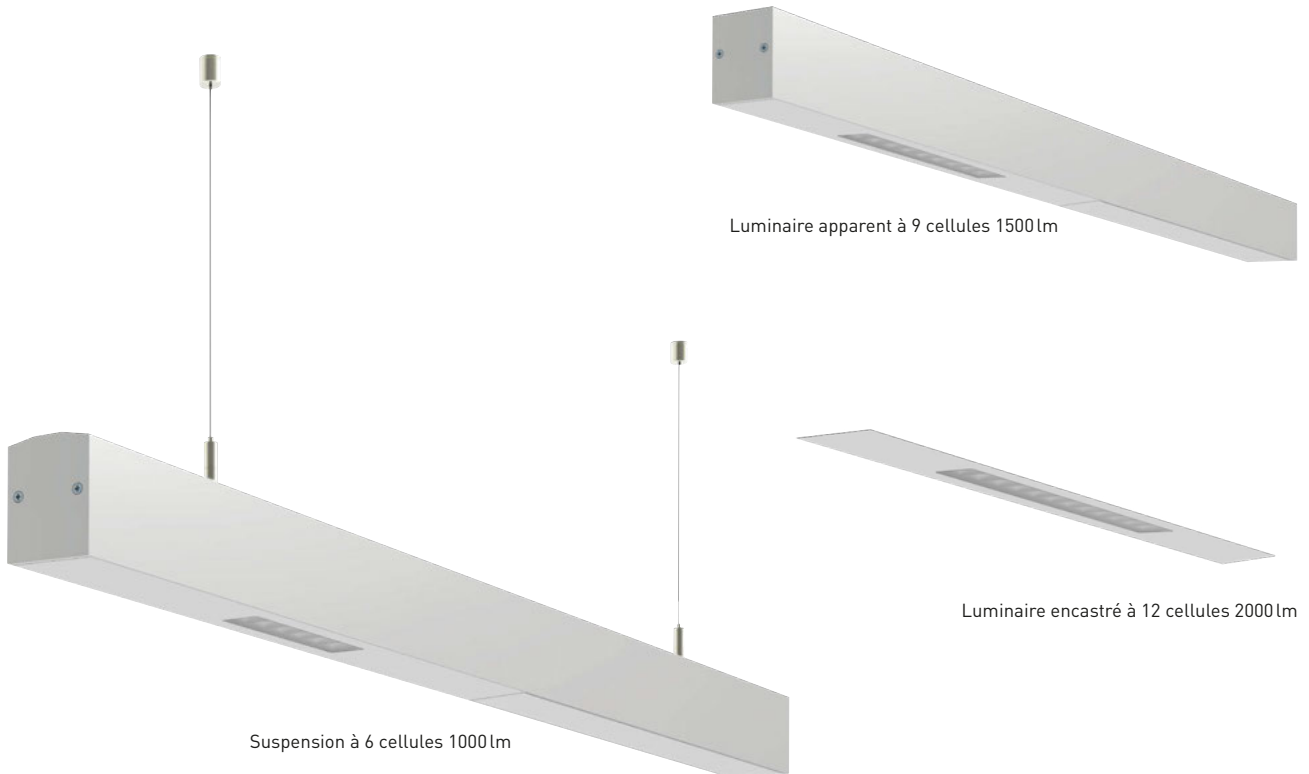

LUMIÈRE

tulux

SWISS LIGHT CREATIONS

PIXEL

PIXEL – cinq raisons convaincantes.

1. Une construction compacte
2. Une répartition symétrique et asymétrique de la lumière
3. Pour l'intérieur et pour l'extérieur
4. Développé et fabriqué en Suisse
5. Un design autonome

PIXEL – un produit
séduisant.

APERÇU

ZEN 4 réflecteur PIXEL

ZEN 4
réflecteur PIXEL

Montage
au plafond

Montage
au plafond

Encastrement
dans le plafond

Encastrement
dans le plafond

Caractéristiques de rayonnement

Symétrique	•	•	•	•	•
Asymétrique	•	•	•	•	•

Optique

Verre acrylique satiné	•	•	•	•	•
Verre hautement transparent				•	

Type de montage

Plafonnier	•	•	•		
Luminaire encastré	•			•	•
Suspension	•				

6 cellules 1000 lm

9 cellules 1500 lm

12 cellules 2000 lm

PIXEL – un produit
séduisant.

MONTAGE

- Zone de montage à l'encombrement extrêmement réduit. Les variantes de montage avec graduations sont disponibles dans le catalogue #17, p. 6.37 à 6.45