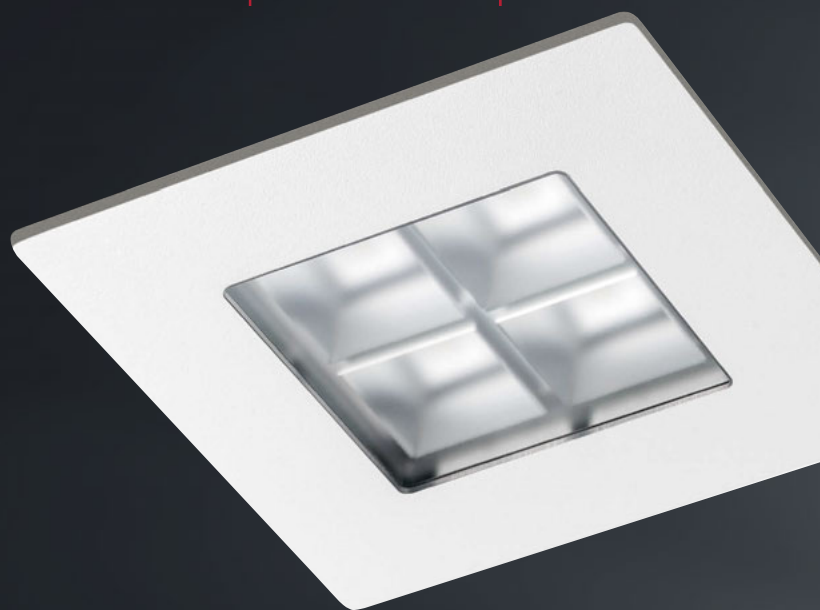

LUMIÈRE

tulux

SWISS LIGHT CREATIONS

PIXEL

PIXEL – cinq raisons convaincantes.

1. Une construction compacte
2. Une répartition symétrique et asymétrique de la lumière
3. Pour l'intérieur et pour l'extérieur
4. Développé et fabriqué en Suisse
5. Un design autonome

PIXEL – un produit
séduisant.

APERÇU

ZEN 4 réflecteur PIXEL

ZEN 4
réflecteur PIXEL

Montage
au plafond

Montage
au plafond

Encastrement
dans le plafond

Encastrement
dans le plafond

Caractéristiques de rayonnement

Symétrique	•	•	•	•	•
Asymétrique	•	•	•	•	•

Optique

Verre acrylique satiné	•	•	•	•	•
Verre hautement transparent				•	

Type de montage

Plafonnier	•	•	•		
Luminaire encastré	•			•	•
Suspension	•				

6 cellules 1000 lm

9 cellules 1500 lm

12 cellules 2000 lm

PIXEL – un produit
séduisant.

MONTAGE

- Zone de montage à l'encombrement extrêmement réduit. Les variantes de montage avec graduations sont disponibles dans le catalogue #17, p. 6.37 à 6.45