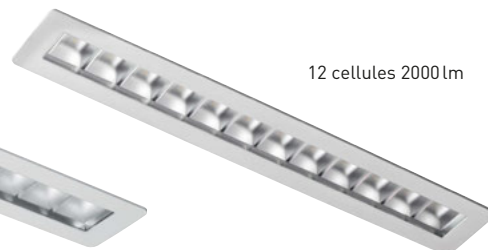

Couleur

Aluminium poncé		•	•	•	•
Aluminium poli		•	•	•	•
Structure fine blanc mat		•	•	•	•
Aluminium éloxé	•				

Classe de protection

IP30	•	•	•		
IP43				•	•
IP67				•	

Source lumineuse

LED	•	•	•	•	•
-----	---	---	---	---	---

Montage au plafond

4 cellules 800 lm

6 cellules 1000 lm

9 cellules 1500 lm

12 cellules 2000 lm

Encastrement dans le plafond

4 cellules 800 lm

4 cellules 800 lm

6 cellules 1000 lm

9 cellules 1500 lm

12 cellules 2000 lm

PIXEL – un produit
séduisant.

MONTAGE

- Zone de montage à l'encombrement extrêmement réduit. Les variantes de montage avec graduations sont disponibles dans le catalogue #17, p. 6.37 à 6.45