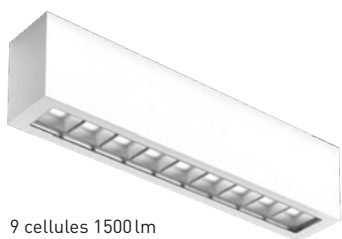

Caractéristiques de rayonnement

Symétrique	•	•	•	•	•
Asymétrique	•	•	•	•	•

Optique

Verre acrylique satiné	•	•	•	•	•
Verre hautement transparent				•	

Type de montage

Plafonnier	•	•	•		
Luminaire encastré	•			•	•
Suspension	•				

Couleur

Aluminium poncé		•	•	•	•
Aluminium poli		•	•	•	•
Structure fine blanc mat		•	•	•	•
Aluminium éloxé	•				

Classe de protection

IP30	•	•	•		
IP43				•	•
IP67				•	

Source lumineuse

LED	•	•	•	•	•
-----	---	---	---	---	---

Montage au plafond

4 cellules 800 lm

6 cellules 1000 lm

9 cellules 1500 lm

12 cellules 2000 lm

Encastrement dans le plafond

4 cellules 800 lm

4 cellules 800 lm

6 cellules 1000 lm

9 cellules 1500 lm

12 cellules 2000 lm

PIXEL – un produit
séduisant.

MONTAGE

- Zone de montage à l'encombrement extrêmement réduit. Les variantes de montage avec graduations sont disponibles dans le catalogue #17, p. 6.37 à 6.45