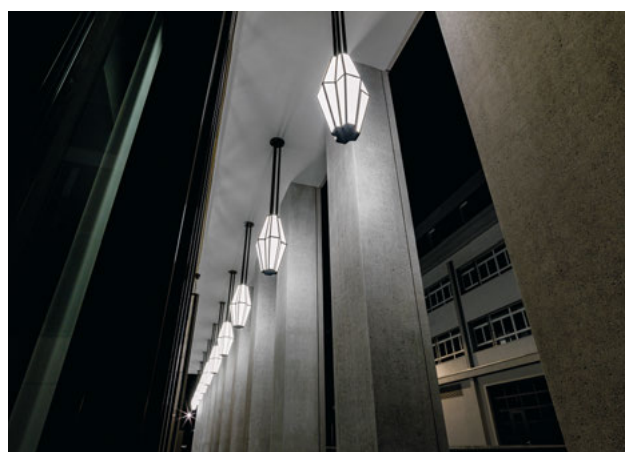

SWISS LIGHT CREATIONS

LA SOLUTION LUMINAIRE PARFAITE, UNE QUESTION DE PERSÉVÉRANCE

BÂTIMENT «IM PULS», LENZBOURG | BÂTIMENT PUBLIC

Pour d'autres références et sources d'inspiration:

www.tulux.ch/fr/produits/sources-dinspiration