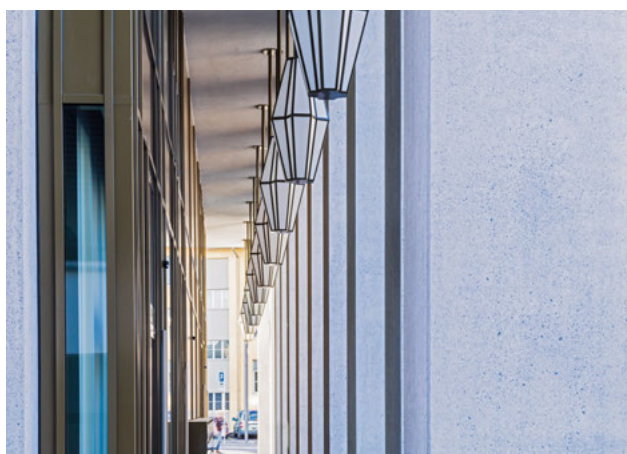

SWISS LIGHT CREATIONS

LA SOLUTION LUMINAIRE PARFAITE, UNE QUESTION DE PERSÉVÉRANCE

BÂTIMENT «IM PULS», LENZBOURG | BÂTIMENT PUBLIC

Pour d'autres références et sources d'inspiration:

www.tulux.ch/fr/produits/sources-dinspiration