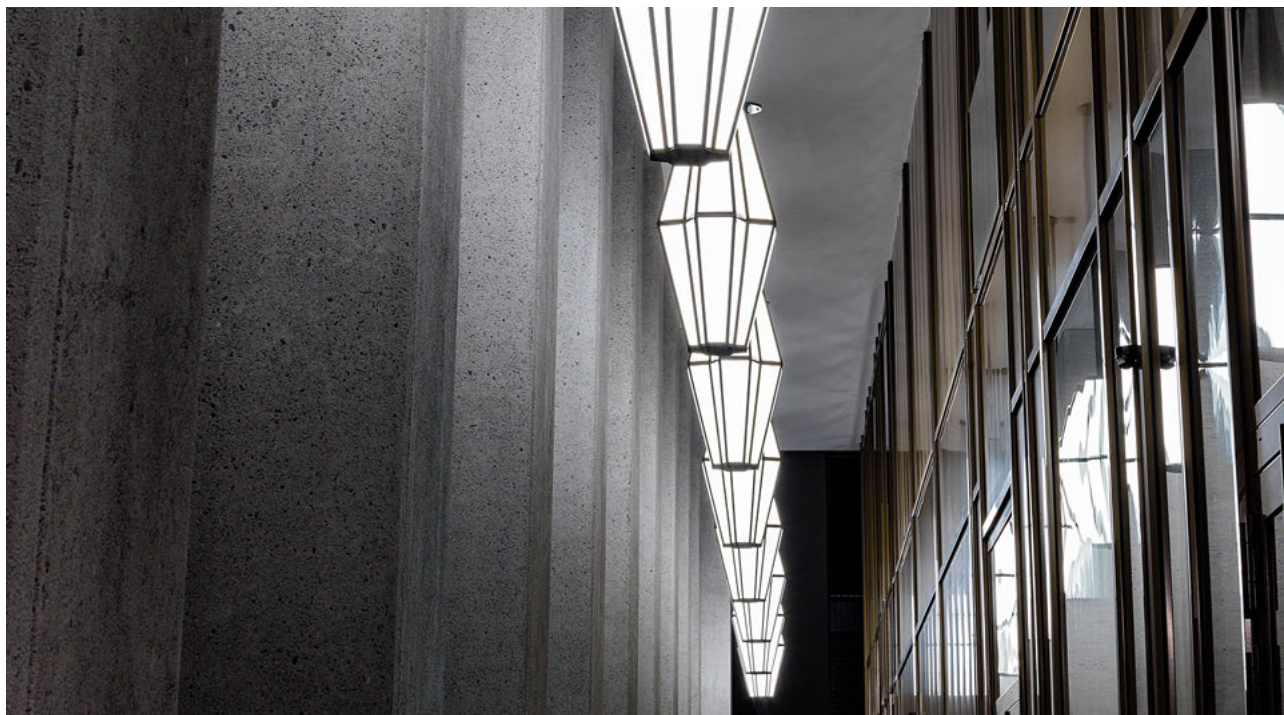

LA SOLUTION LUMINAIRE PARFAITE, UNE QUESTION DE PERSÉVÉRANCE

BÂTIMENT «IM PULS», LENZBOURG | BÂTIMENT PUBLIC

Pour le nouveau bâtiment «Im Puls» à Lenzbourg, le bureau d'architectes zurichois Dachtler Partner AG était à la recherche de luminaires sur mesure. Le fabricant de luminaires Tulux AG, de Tuggen, a réussi à convaincre l'entreprise avec une réalisation bluffante. Le luminaire pendentif qu'il a imaginé a non seulement convaincu les architectes, mais aussi le maître d'ouvrage et la société Losinger Marazzi, entreprise totale dans ce projet.

Pour la grande entrée dynamique du bâtiment «Im Puls», il fallait un concept d'éclairage unique et durable. La partie couverte du hall d'entrée se compose de colonnades accueillantes qui impressionnent les visiteurs. En matière d'éclairage, les architectes ont posé quelques exigences afin que les luminaires s'adaptent au concept d'architecture global. Ils imaginaient un éclairage moderne, individuel et sur mesure, et surtout de forme polygonale. Par ailleurs, le budget était limité. Les éclairages standard ne répondaient pas à leurs attentes. Dachtler Partner a donc dessiné son propre croquis.

Bien

«Im Puls», Lenzbourg

Entreprise totale

Losinger Marazzi SA, Berne

Architecte

Dachtler Partner AG, Zurich

Planificateur-électricien

Schäfer Partner AG, Lenzbourg

Eclairage

Luminaires extérieurs sur mesure