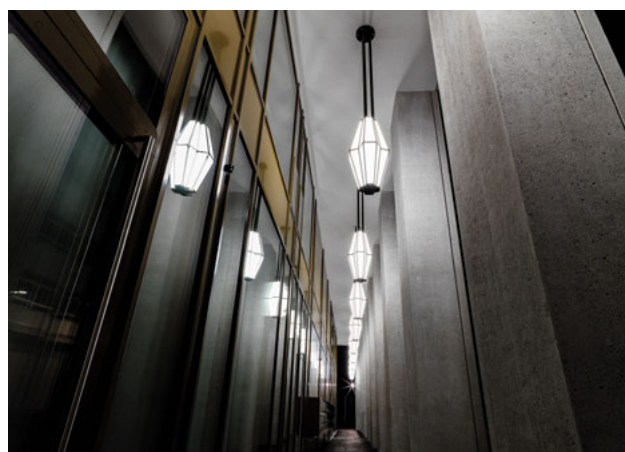

SWISS LIGHT CREATIONS

LA SOLUTION LUMINAIRE PARFAITE, UNE QUESTION DE PERSÉVÉRANCE

BÂTIMENT «IM PULS», LENZBOURG | BÂTIMENT PUBLIC

Pour d'autres références et sources d'inspiration:

www.tulux.ch/fr/produits/sources-dinspiration