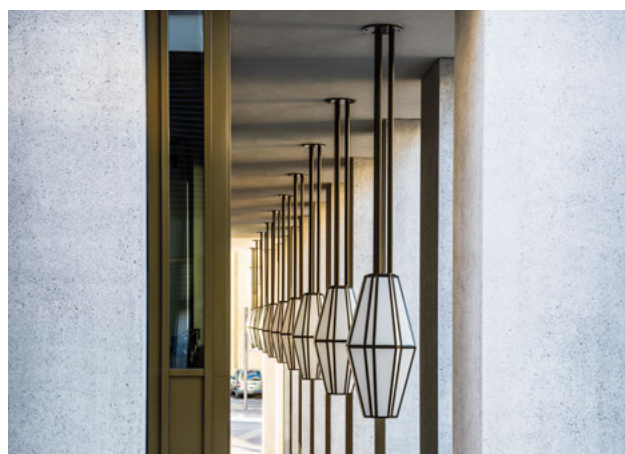

SWISS LIGHT CREATIONS

LA SOLUTION LUMINAIRE PARFAITE, UNE QUESTION DE PERSÉVÉRANCE

BÂTIMENT «IM PULS», LENZBOURG | BÂTIMENT PUBLIC

Pour d'autres références et sources d'inspiration:

www.tulux.ch/fr/produits/sources-dinspiration