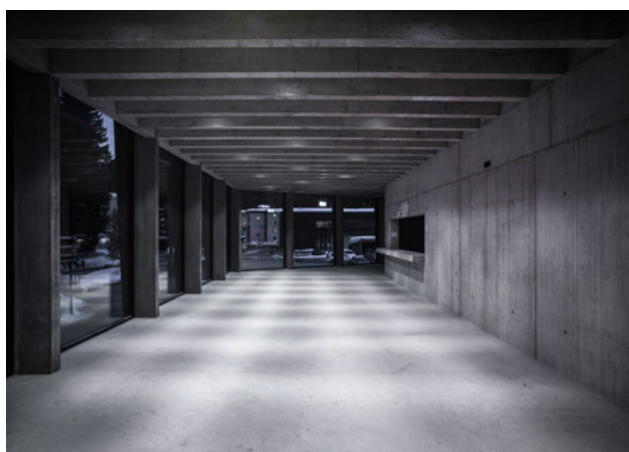

SWISS LIGHT CREATIONS

EINZIGARTIGE LEUCHTEN IM DAVOSER EISPALAST
VAILLANT ARENA, DAVOS | SPORT-FREIZEIT

Weitere Referenzen und Inspirationen auf
www.tulux.ch/produkte/inspirationen