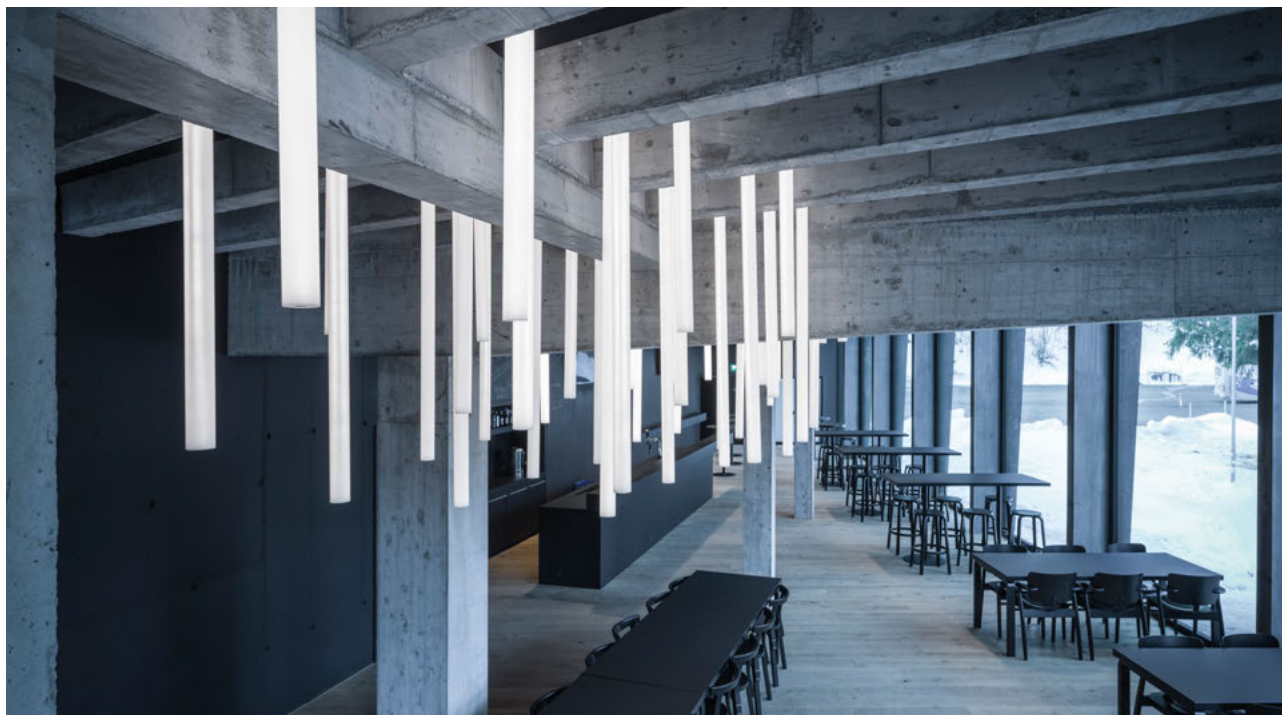

EINZIGARTIGE LEUCHTEN IM DAVOSER EISPALAST

VAILLANT ARENA, DAVOS | SPORT-FREIZEIT

Die Vaillant Arena in Davos versprüht internationales Flair, sei dies für Spiele des Hockey Clubs Davos, des Spengler Cups oder für die Eiskunstlaufszene bei «Art on Ice». Die Luzerner Architekten Marques haben zusammen mit der Leuchtenherstellerin Tulux aus Tuggen ein einzigartiges Leuchtenkonzept umgesetzt, passend zur Sanierung der Eishalle.

Die Vaillant Arena steht mitten in Davos, ist das Heimstadion des Hockey Clubs Davos und ein Treffpunkt für alle Eishockeyfans. In der umgebauten Halle verschmelzen Sport, Architektur und Beleuchtung zu einem einzigartigen Eispalast. Die aussergewöhnliche Dachstruktur der 1979 erbauten Eishalle sorgt für einen weltweiten Wiedererkennungswert. Für die Sanierung des Eisstadions gewann das Architekturbüro Marques Architekten den Projektwettbewerb. Im inneren Bereich des Nord- und Südtrakts sind Räume für Restaurants, VIPs, Präsidentenlounge und Medien entstanden. Die Tribünenerweiterung ist im Ost- und Westtrakt erfolgt, und für die vier Besuchersektoren wird neu lediglich je ein Eingang bewirtschaftet. Das Stadion wurde somit bezüglich Brandschutz und Fluchtwegen auf den neuesten Stand gebracht. Gleichzeitig wurde eine eigene Trainingshalle für den Hockey Club Davos errichtet.

Objekt

Vaillant Arena, Davos

Bauherr

Gemeinde Davos, Davos

Architekt

Marques Architekten, Luzern

Elektroplaner

Elkom Partner AG, Davos

Lichtplaner

Ch. Keller Design AG, St. Gallen

Leuchten

Tulux AG, Sonderleuchten im Innenbereich sowie Standardleuchte ZEN