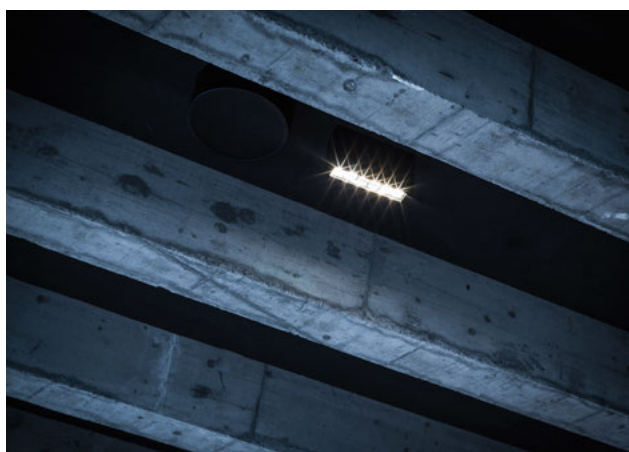

SWISS LIGHT CREATIONS

EINZIGARTIGE LEUCHTEN IM DAVOSER EISPALAST
VAILLANT ARENA, DAVOS | SPORT-FREIZEIT

Weitere Referenzen und Inspirationen auf
www.tulux.ch/produkte/inspirationen