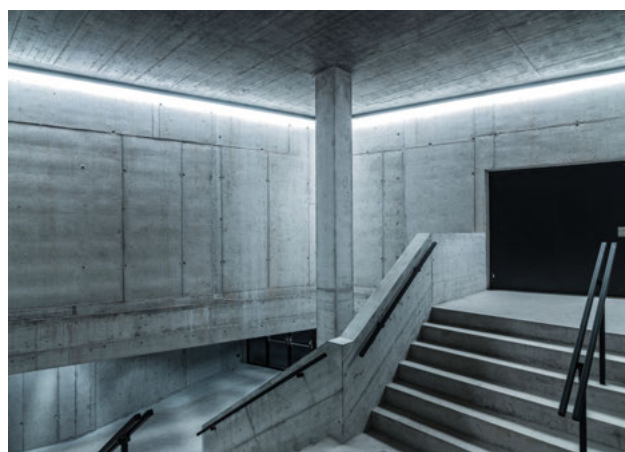

SWISS LIGHT CREATIONS

EINZIGARTIGE LEUCHTEN IM DAVOSER EISPALAST
VAILLANT ARENA, DAVOS | SPORT-FREIZEIT

Weitere Referenzen und Inspirationen auf
www.tulux.ch/produkte/inspirationen