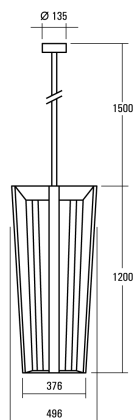

PENDELLEUCHE STEFFEL, 5- STERN

TECHNISCHES DATENBLATT

75W, 9060 Lumen, 3000 Kelvin, CRI>80, IP20 (Systemleistung 82W) Betriebsgeräte ON/OFF. Fünf sternförmig angeordnete Profilbügel, von oben nach unten verjüngt, mit LED-Einsätzen. Profilbügel L=1200mm aus Aluminium geschweisst und lackiert IGP-DURA xal 4201 gem. genaueren untenstehenden Angaben. Leuchteneinsätze mit LED-Platinen und Betriebsgerät inkl. Acrylglasdiffusor opal matt. Verdrahtet für Schaltung in zwei Gruppen: 4/5 und 1/5. Mit Anschlussklemme im Leuchtenteil sowie Baldachin. Pendelrohr L=1500mm und Baldachin lackiert in IGP-DURA xal 4201. Lackierung: IGP-DURA xal 4201 4201E82291A3F IGP Braun STYLE 26 glattverlaufend Perlglimmer tiefmatt.

CE IP20

PRODUKTDATEN

Artikelnummer	S49257T-75-L3
Abmessungen	L=2700 mm / B=496 mm
Leuchtmittel	LED
Bestückung	75 W
Systemleistung	82 W
Vorschaltgerät	
Distanz Montagepunkte	
Gewicht	15 kg

LICHTDATEN

Leuchtenwirkungsgrad	
Lichtanteil direkt / indirekt	
Absoluter Lichtstrom	9060 lm
Basis: FL-Leuchtmittel	
Leuchten-Lichtausbeute	110 lm/W

BLENDUNGSBEWERTUNG UGR

X=4H, Y=8H, S=0,25H
 Reflektionsgrade
 Quer (C 0 Grad)
 Parallel (C 90 Grad)