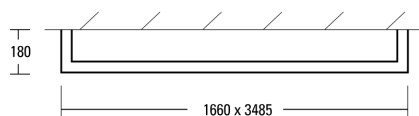

PLAFONIERA STOFFEL, TRIPLO

SCHEDA TECNICA

168W (6x28W), 18878 lumen, 3000 Kelvin, CRI>80, IP20. Costruzione dell'apparecchio triplo in alluminio per montaggio a soffitto. Dimensioni singolo: 1660x745x180mm (LxPxH). Ogni elemento composto da due supporti a U, incl. inserto LED con alimentatore incl. diffusore in vetro acrilico opalino opaco e un elemento di giunzione. In più due profili di giunzione separati. Dimensioni triplo: 1660x3485x180mm (LxPxH). Supporti profilate, elementi e profili di giunzione laccato in IGP-DURA xal 4201 4201E82291A3F IGP Marrone STYLE 26 superficie liscia, effetto perla, aspetto opaco profondo.

CE IP20

DATI DEI PRODOTTI

Numero dell'articolo	S51331-168-L3
Dimensioni	L=1660 mm / B=3485 mm / H=180
Lampadina	LED
Equipaggiamento	150 W
Prestazione del sistema	168 W
Stabilizzatore	
Distanza di montaggio	
Peso	

DATI DELLA LUCE

Rendimento luminoso	
Ripartizione luminosa	
Flusso luminoso assoluto	18878 lm
Base: Lampadine 840	
Rendimento luminoso della luce	112 lm/W

ABBAGLIAMENTO UGR

X=4H, Y=8H, S=0,25H
Grado di riflessione
Perpendicolare 0
Perpendicolare 90