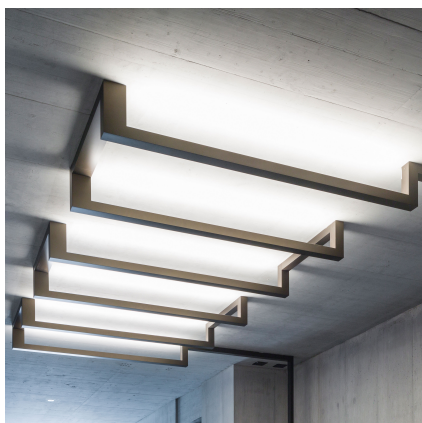

PLAFONIERA STOFFEL, TRIPLO

SCHEDA TECNICA

168W (6x28W), 18878 lumen, 3000 Kelvin, CRI>80, IP20. Costruzione dell'apparecchio triplo in alluminio per montaggio a soffitto. Dimensioni singolo: 1660x745x180mm (LxPxH). Ogni elemento composto da due supporti a U, incl. inserto LED con alimentatore incl. diffusore in vetro acrilico opalino opaco e un elemento di giunzione. In più due profili di giunzione separati. Dimensioni triplo: 1660x3485x180mm (LxPxH). Supporti profilate, elementi e profili di giunzione laccato in IGP-DURA xal 4201 4201E82291A3F IGP Marrone STYLE 26 superficie liscia, effetto perla, aspetto opaco profondo.

CE IP20

DATI DEI PRODOTTI

Numero dell'articolo	S51331-168-L3
Dimensioni	L=1660 mm / B=3485 mm / H=180
Lampadina	LED
Equipaggiamento	150 W
Prestazione del sistema	168 W
Stabilizzatore	
Distanza di montaggio	
Peso	