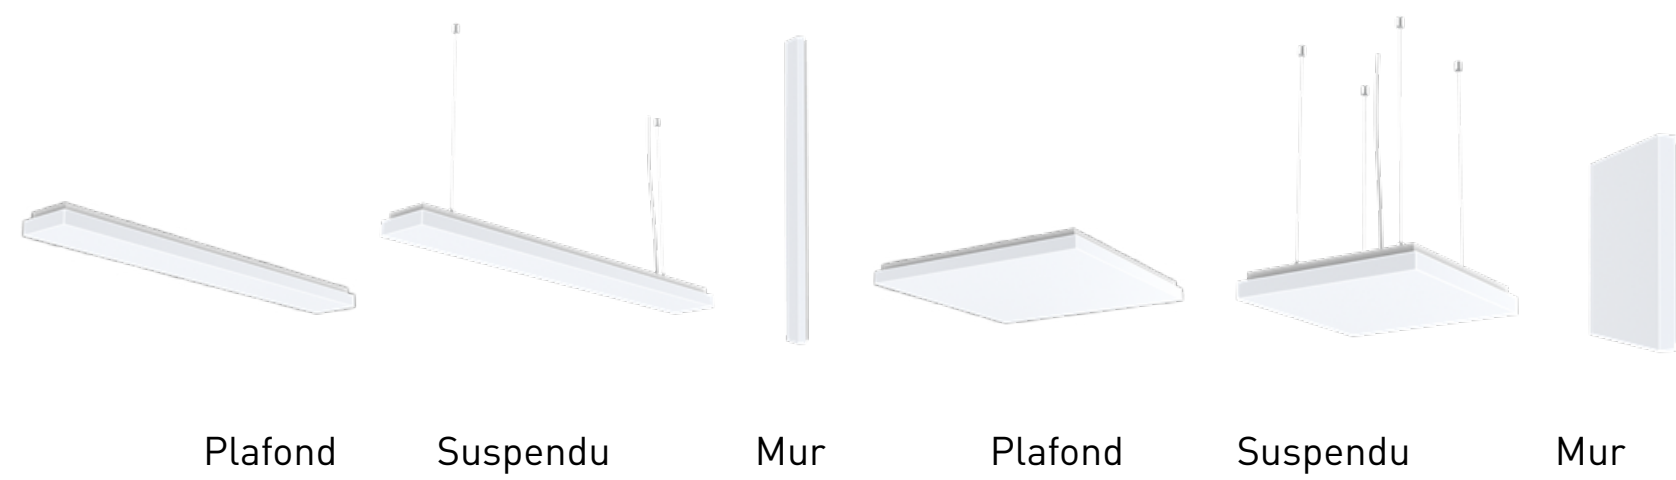

LUMIÈRE

tulux

## APERÇU

	Plafond	Suspendu	Mur	Plafond	Suspendu	Mur
<b>Couleur de lumière</b>						
3000 K / CRI > 90	•	•	•	•	•	•
4000 K / CRI > 90	•	•	•	•	•	•
<b>Flux lumineux</b>						
Bas	•	•	•	•	•	•
Moyen	•	•	•	•	•	•
<b>Écran</b>						
Opale	•	•	•	•	•	•
Prismatique	•	•	•	•	•	•
<b>Dimensions</b>						
140 × 1157 × 59 mm	•	•	•			
140 × 1457 × 59 mm	•	•	•			
420 × 420 × 59 mm				•	•	•
650 × 650 × 59 mm				•	•	•
<b>Option</b>						
DALI-2	•	•	•	•	•	•
Alimentation de secours	•	•	•	•	•	•
DALI-2 et alimentation de secours	•	•	•	•	•	•
Montage sur système de bandes lumineuses TURBO et SET	•					

### Autres caractéristiques techniques :

- Eblouissement : jusqu'à UGR < 19
- Flux lumineux effectif : 2797 jusqu'à 10772 lm/m
- Rendement du système : jusqu'à 145lm/W
- Résistance aux chocs : IK07 (écran opale) / IK05 (écran prismatique)
- Protection IP : IP40 / compartiment LED IP50