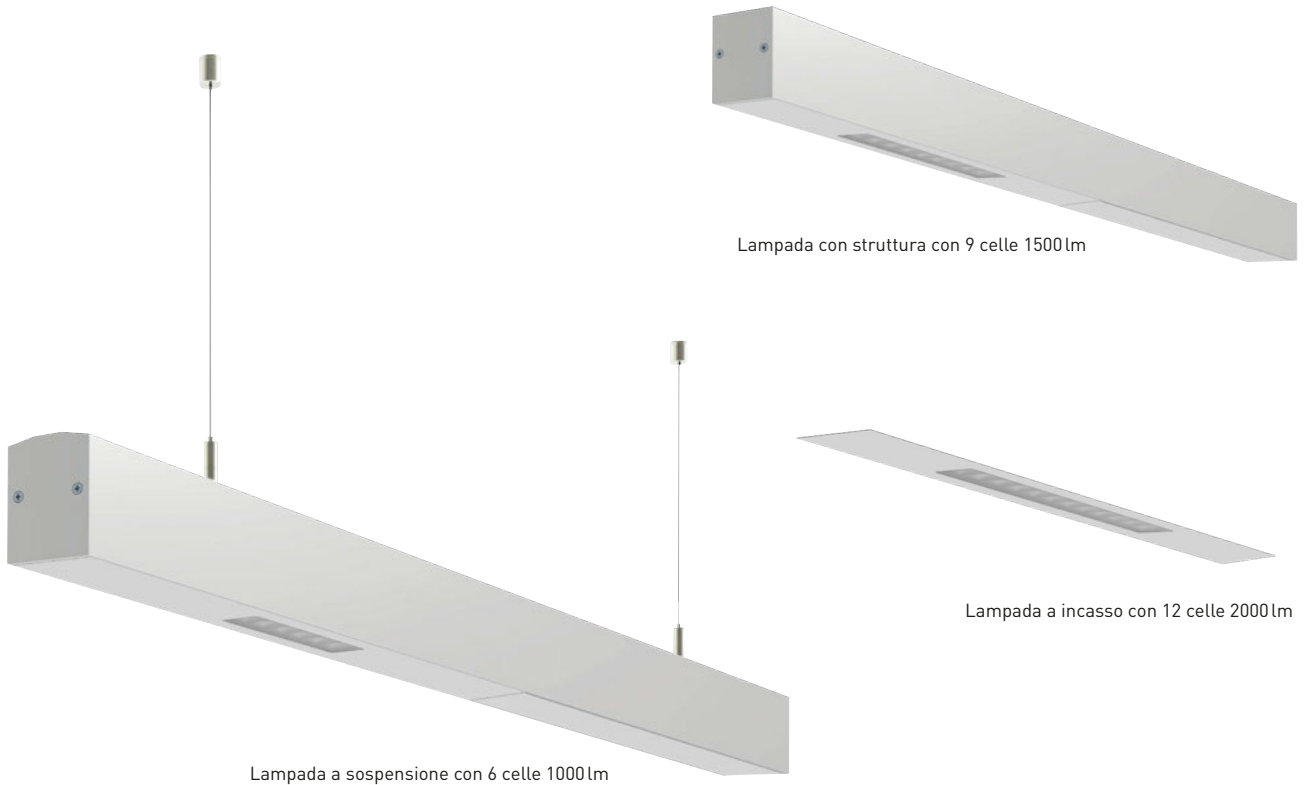

LUCE

tulux

SWISS LIGHT CREATIONS

PIXEL

PIXEL – cinque ragioni convincenti.

1. **Struttura compatta**
2. **Distribuzione della luce simmetrica e asimmetrica**
3. **Per interni ed esterni**
4. **Sviluppata e prodotta in Svizzera**
5. **Design unico**

PIXEL – un prodotto
che si fa notare.

PANORAMICA

Riflettore ZEN 4 PIXEL

Caratteristiche di emissione

	Riflettore ZEN 4 PIXEL	Montaggio con struttura a soffitto	Montaggio con struttura a soffitto	Incasso a soffitto	Incasso a soffitto
Simmetrica	•	•	•	•	•
Asimmetrica	•	•	•	•	•

Ottica

Vetro acrilico satinato	•	•	•	•	•
Vetro ad alta trasparenza				•	

Tipo di montaggio

Plafoniera	•	•	•		
Incasso	•			•	•
Sospensione	•				

Colore

Alluminio levigato		•	•	•	•
Alluminio lucidato		•	•	•	•
Struttura fine bianca opaca		•	•	•	•
Alluminio anodizzato	•				

12 celle 2000 lm

Incasso a soffitto

4 celle 800 lm

4 celle 800 lm

6 celle 1000 lm

9 celle 1500 lm

12 celle 2000 lm

PIXEL – un prodotto
che si fa notare.