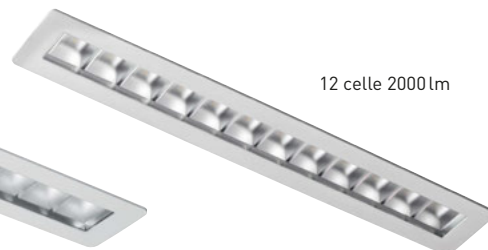

Ottica

Vetro acrilico satinato	•	•	•	•	•
Vetro ad alta trasparenza				•	

Tipo di montaggio

Plafoniera	•	•	•		
Incasso	•			•	•
Sospensione	•				

Colore

Alluminio levigato		•	•	•	•
Alluminio lucidato		•	•	•	•
Struttura fine bianca opaca		•	•	•	•
Alluminio anodizzato	•				

12 celle 2000 lm

Incasso a soffitto

4 celle 800 lm

4 celle 800 lm

6 celle 1000 lm

9 celle 1500 lm

12 celle 2000 lm

PIXEL – un prodotto
che si fa notare.