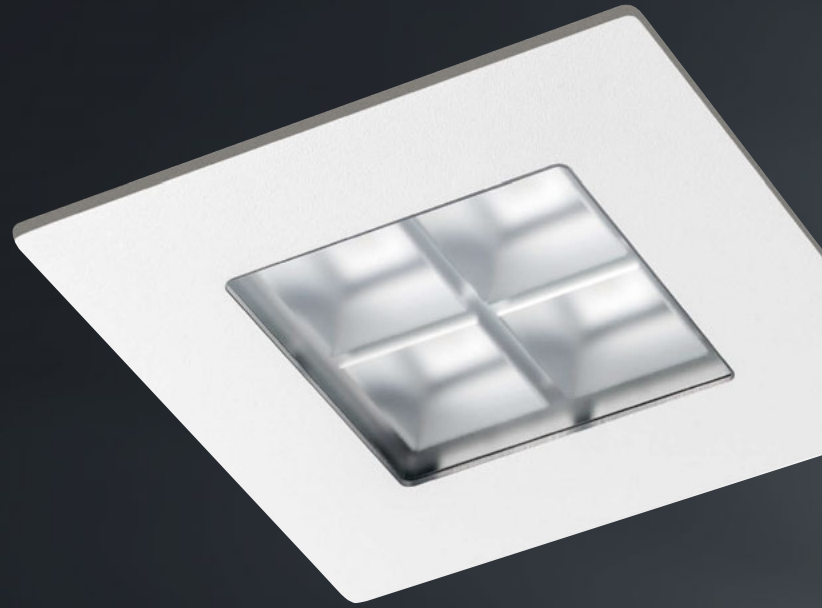

LUCE

tulux

SWISS LIGHT CREATIONS

PIXEL

PIXEL – cinque ragioni convincenti.

1. **Struttura compatta**
2. **Distribuzione della luce simmetrica e asimmetrica**
3. **Per interni ed esterni**
4. **Sviluppata e prodotta in Svizzera**
5. **Design unico**

PIXEL – un prodotto
che si fa notare.

PANORAMICA

Riflettore ZEN 4 PIXEL

Caratteristiche di emissione

	Riflettore ZEN 4 PIXEL	Montaggio con struttura a soffitto	Montaggio con struttura a soffitto	Incasso a soffitto	Incasso a soffitto
Simmetrica	•	•	•	•	•
Asimmetrica	•	•	•	•	•

Ottica

Vetro acrilico satinato	•	•	•	•	•
Vetro ad alta trasparenza				•	

Tipo di montaggio

Plafoniera	•	•	•		
Incasso	•			•	•
Sospensione	•				

Colore

Alluminio levigato		•	•	•	•
Alluminio lucidato		•	•	•	•
Struttura fine bianca opaca		•	•	•	•
Alluminio anodizzato	•				

12 celle 2000 lm

Incasso a soffitto

4 celle 800 lm

4 celle 800 lm

6 celle 1000 lm

9 celle 1500 lm

12 celle 2000 lm

PIXEL – un prodotto
che si fa notare.