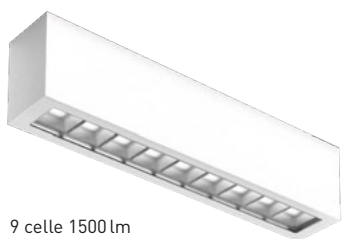

PIXEL – un prodotto
che si fa notare.

PANORAMICA

Riflettore ZEN 4 PIXEL

Caratteristiche di emissione

	Riflettore ZEN 4 PIXEL	Montaggio con struttura a soffitto	Montaggio con struttura a soffitto	Incasso a soffitto	Incasso a soffitto
Simmetrica	•	•	•	•	•
Asimmetrica	•	•	•	•	•

Ottica

Vetro acrilico satinato	•	•	•	•	•
Vetro ad alta trasparenza				•	

Tipo di montaggio

Plafoniera	•	•	•		
Incasso	•			•	•
Sospensione	•				

Colore

Alluminio levigato		•	•	•	•
Alluminio lucidato		•	•	•	•
Struttura fine bianca opaca		•	•	•	•
Alluminio anodizzato	•				

Tipo di protezione

IP30	•	•	•		
IP43				•	•
IP67				•	

Lampada

LED	•	•	•	•	•
-----	---	---	---	---	---

Montaggio con struttura a soffitto

4 celle 800 lm

6 celle 1000 lm

9 celle 1500 lm

12 celle 2000 lm

Incasso a soffitto

4 celle 800 lm

4 celle 800 lm

6 celle 1000 lm

9 celle 1500 lm

12 celle 2000 lm

PIXEL – un prodotto
che si fa notare.