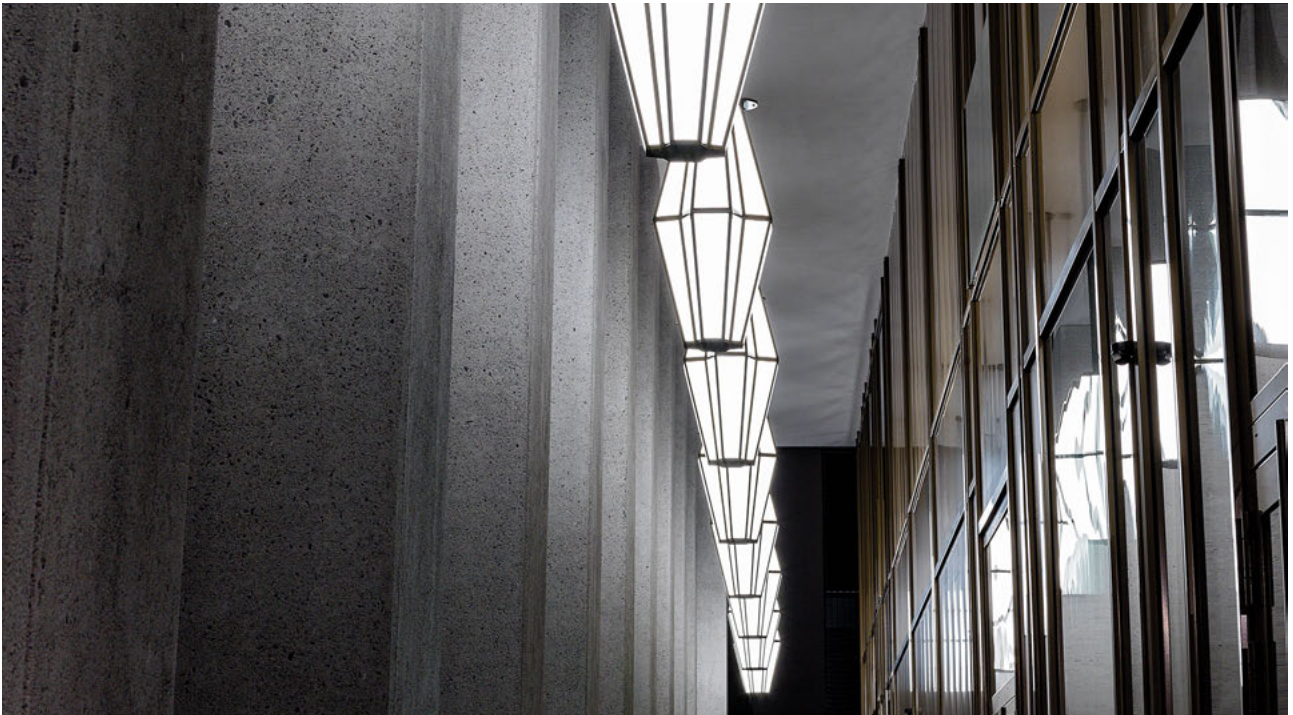

MIT AUSDAUER ZUR PERFECTEN LICHTLÖSUNG

HOCHHAUS «IM PULS», LENZBURG | ÖFFENTLICHES GEBÄUDE

Für das neue Hochhaus «Im Puls» in Lenzburg war das Zürcher Architekturbüro Dachtler Partner AG auf der Suche nach einer Sonderleuchte. Als Leuchtenhersteller begeisterte die Tulux AG aus Tuggen mit einer verblüffenden Umsetzung. Die entstandene Pendelleuchte überzeugte nicht nur die Architekten, sondern auch die Bauherrschaft sowie den Totalunternehmer Losinger Marazzi.

Für den dynamischen und grossen Eingangsbereich im Hochhaus «Im Puls» wurde nach einem einzigartigen und nachhaltigen Beleuchtungskonzept gesucht. Der gedeckte Bereich der designten Eingangshalle besteht aus einladenden Kolonnaden und lässt die Besucher staunen. Damit die Leuchten zum architektonischen Gesamtkonzept passen, hatten die Architekten einige Ansprüche. Eine moderne, individuelle und massgeschneiderte Leuchte entsprach ihren Vorstellungen. Der grosse, polygonale Charakter sowie der beschränkte Kostenrahmen spielten für die gewünschte Leuchte eine zentrale Rolle. Die Erwartungen der Architekten wurden bei der Suche nach einer passenden Standardleuchte nicht erfüllt. Dachtler Partner zeichnete daher selber Skizzen nach ihren Vorstellungen.

Objekt

«Im Puls», Lenzburg

Totalunternehmer

Losinger Marazzi AG, Bern

Architekt

Dachtler Partner AG, Zürich

Elektroplaner

Schäfer Partner AG, Lenzburg

Leuchten

Sonderleuchte im Aussenbereich