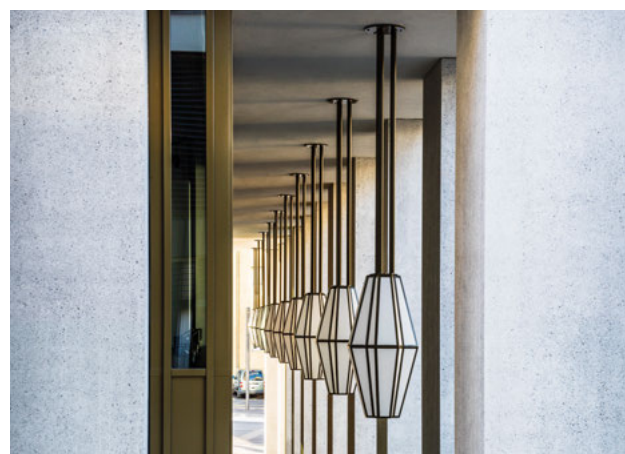

SWISS LIGHT CREATIONS

MIT AUSDAUER ZUR PERFEKTEN LICHTLÖSUNG

HOCHHAUS «IM PULS», LENZBURG | ÖFFENTLICHES GEBÄUDE

Weitere Referenzen und Inspirationen auf
www.tulux.ch/produkte/inspirationen