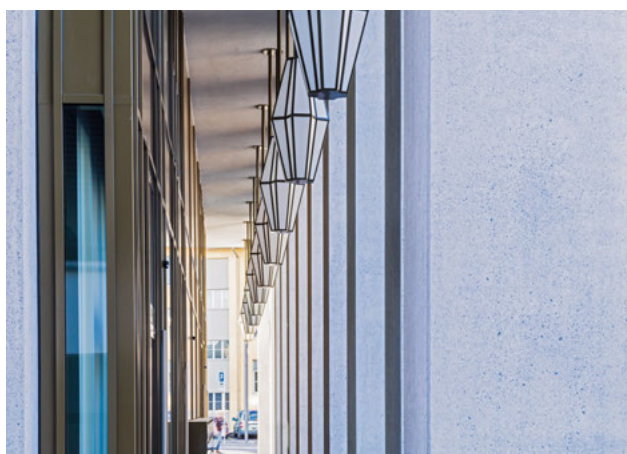

SWISS LIGHT CREATIONS

MIT AUSDAUER ZUR PERFEKTEN LICHTLÖSUNG

HOCHHAUS «IM PULS», LENZBURG | ÖFFENTLICHES GEBÄUDE

Weitere Referenzen und Inspirationen auf
www.tulux.ch/produkte/inspirationen