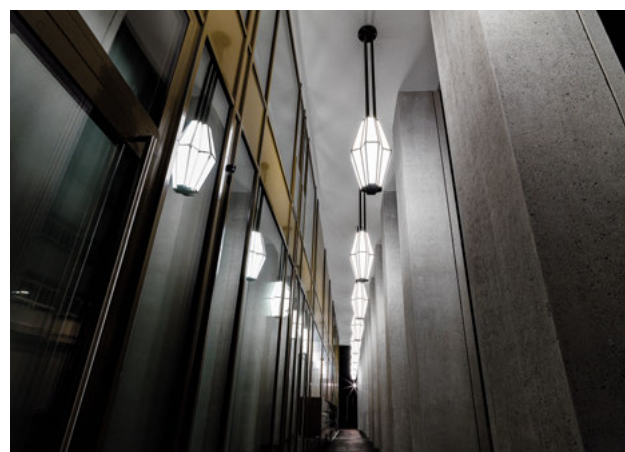

SWISS LIGHT CREATIONS

MIT AUSDAUER ZUR PERFEKTEN LICHTLÖSUNG

HOCHHAUS «IM PULS», LENZBURG | ÖFFENTLICHES GEBÄUDE

Weitere Referenzen und Inspirationen auf
www.tulux.ch/produkte/inspirationen