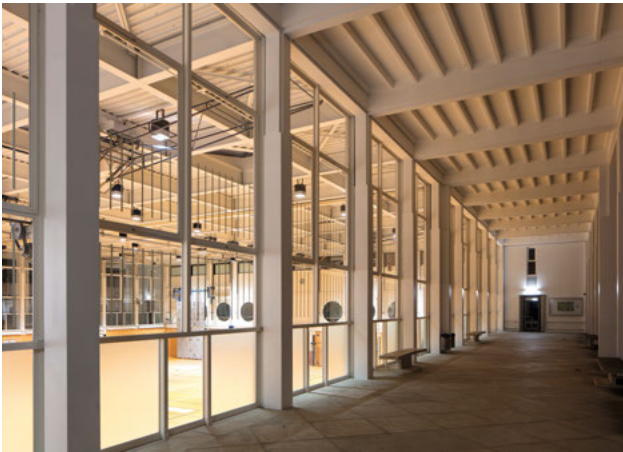

SWISS LIGHT CREATIONS

MODERNE LEUCHTEN TROTZ DENKMALSCHUTZVORGABEN

«PALESTRA SCUOLE COMUNALI», LOCARNO | SPORT-FREIZEIT

Bilder

Marco Garbani und
Gabriele De Lorenzi

Weitere Referenzen und Inspirationen auf
www.tulux.ch/produkte/inspirationen