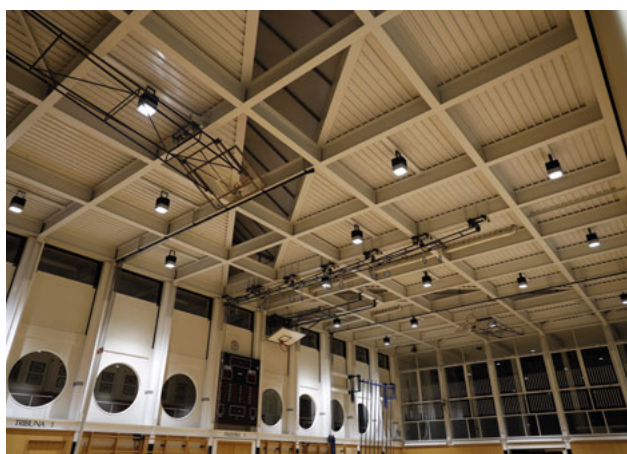

SWISS LIGHT CREATIONS

DES LUMINAIRES MODERNES POUR UNE ÉCOLE CLASSÉE MONUMENT HISTORIQUE  
PALESTRA SCUOLE COMUNALI, LOCARNO | SPORT ET LOISIRS

Photo  
Marco Garbani et  
Gabriele De Lorenzi

Pour d'autres références et sources d'inspiration:  
[www.tulux.ch/fr/produits/sources-dinspiration](http://www.tulux.ch/fr/produits/sources-dinspiration)