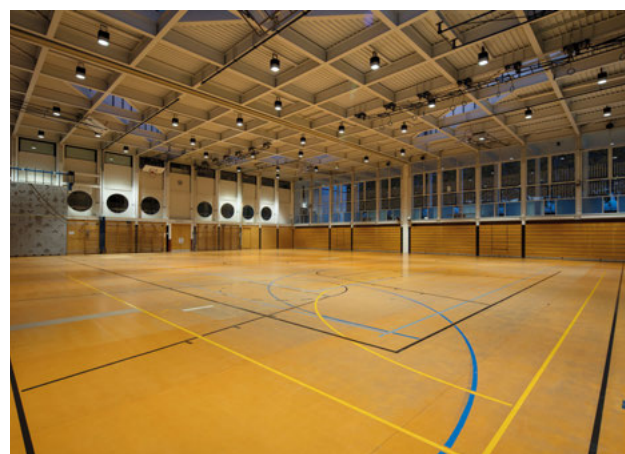

SWISS LIGHT CREATIONS

DES LUMINAIRES MODERNES POUR UNE ÉCOLE CLASSÉE MONUMENT HISTORIQUE  
PALESTRA SCUOLE COMUNALI, LOCARNO | SPORT ET LOISIRS

Photo  
Marco Garbani et  
Gabriele De Lorenzi

Pour d'autres références et sources d'inspiration:  
[www.tulux.ch/fr/produits/sources-dinspiration](http://www.tulux.ch/fr/produits/sources-dinspiration)