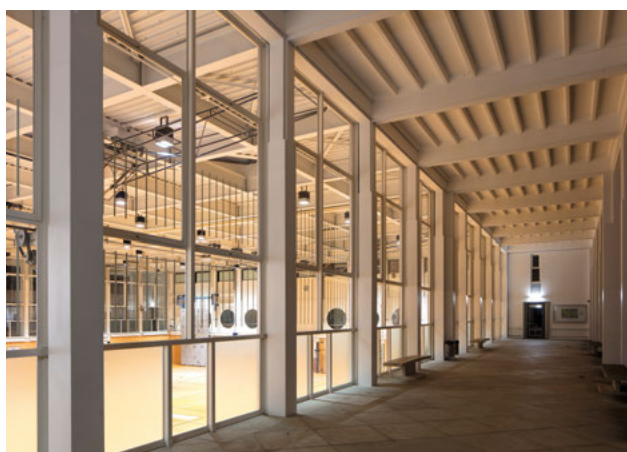

L'école primaire de Locarno est l'œuvre de l'architecte Livio Vacchini. Afin de préserver les éléments architecturaux, toute l'école est classée. Dans la salle de gymnastique, qui constitue l'un des bâtiments impressionnants de l'école, la lumière est un élément central de l'architecture. Cinquante ans après la construction de l'établissement scolaire, le remplacement des luminaires classés de la salle de sports a été confié au bureau d'ingénieurs De Lorenzi. Ce projet a par ailleurs nécessité un travail en étroite collaboration avec la commune de Locarno. Un nouveau concept a ainsi été élaboré dans le respect de celui d'origine et conformément aux directives de protection des monuments. Le directeur Gabriele De Lorenzi est fasciné

### DES LUMINAIRES MODERNES POUR UNE ÉCOLE CLASSÉE MONUMENT HISTORIQUE PALESTRA SCUOLE COMUNALI, LOCARNO | SPORT ET LOISIRS

par l'architecture et la lumière. La lumière crée des formes, met en valeur les murs et les plafonds et souligne les moindres détails. L'ingénieur, qui a déjà été chargé de nombreux projets à Locarno et dans ses environs, a su associer avec brio ses compétences de designer et ses compétences techniques.

SWISS LIGHT CREATIONS

DES LUMINAIRES MODERNES POUR UNE ÉCOLE CLASSÉE MONUMENT HISTORIQUE  
PALESTRA SCUOLE COMUNALI, LOCARNO | SPORT ET LOISIRS

Photo  
Marco Garbani et  
Gabriele De Lorenzi

Pour d'autres références et sources d'inspiration:  
[www.tulux.ch/fr/produits/sources-dinspiration](http://www.tulux.ch/fr/produits/sources-dinspiration)