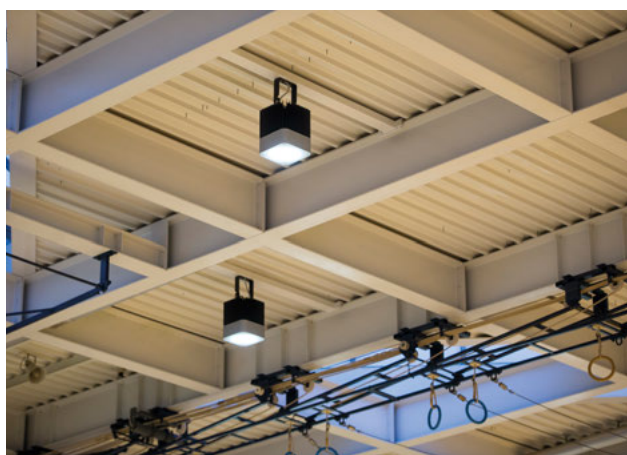

SWISS LIGHT CREATIONS

DES LUMINAIRES MODERNES POUR UNE ÉCOLE CLASSÉE MONUMENT HISTORIQUE  
PALESTRA SCUOLE COMUNALI, LOCARNO | SPORT ET LOISIRS

Photo  
Marco Garbani et  
Gabriele De Lorenzi

Pour d'autres références et sources d'inspiration:  
[www.tulux.ch/fr/produits/sources-dinspiration](http://www.tulux.ch/fr/produits/sources-dinspiration)