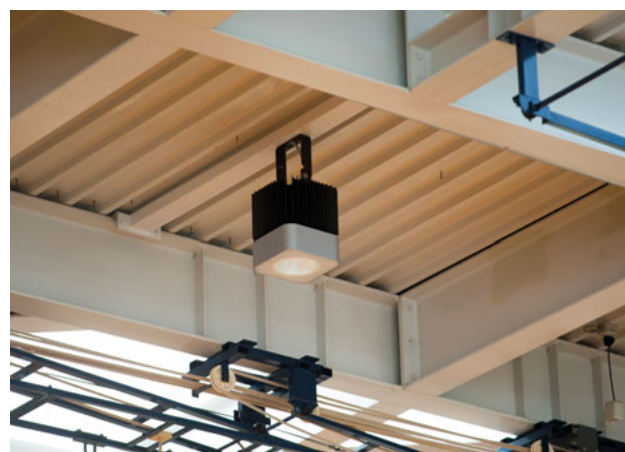

SWISS LIGHT CREATIONS

DES LUMINAIRES MODERNES POUR UNE ÉCOLE CLASSÉE MONUMENT HISTORIQUE  
PALESTRA SCUOLE COMUNALI, LOCARNO | SPORT ET LOISIRS

Photo  
Marco Garbani et  
Gabriele De Lorenzi

Pour d'autres références et sources d'inspiration:  
[www.tulux.ch/fr/produits/sources-dinspiration](http://www.tulux.ch/fr/produits/sources-dinspiration)