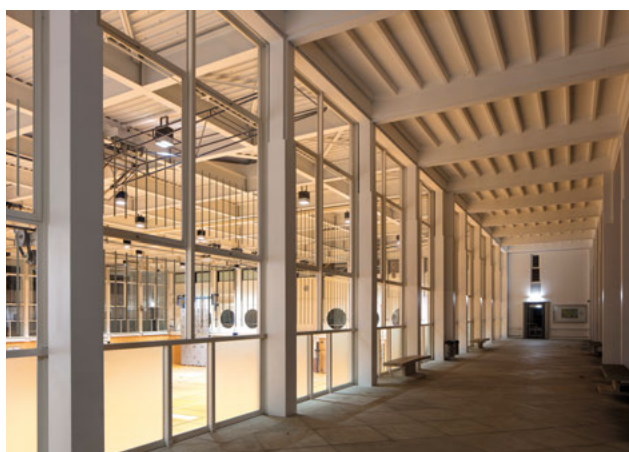

SWISS LIGHT CREATIONS

LAMPADE MODERNE NONOSTANTE LE DIRETTIVE DI TUTELA MONUMENTALE
«PALESTRA SCUOLE COMUNALI», LOCARNO | SPORT E TEMPO LIBERO

Foto

Marco Garbani e
Gabriele De Lorenzi

Ulteriori referenze e ispirazioni alla pagina

www.tulux.ch/it/prodotti/ispirazioni