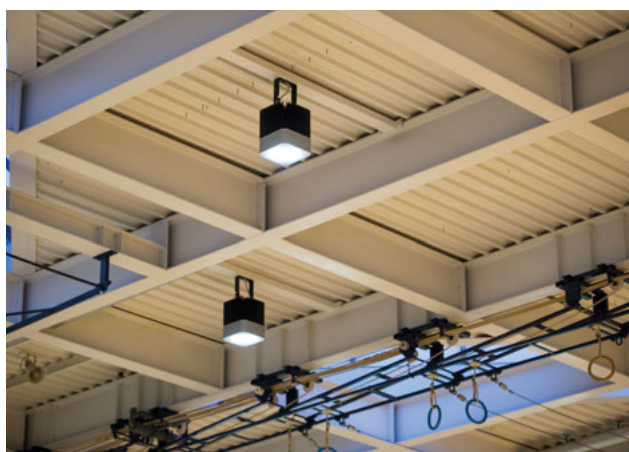

SWISS LIGHT CREATIONS

LAMPADE MODERNE NONOSTANTE LE DIRETTIVE DI TUTELA MONUMENTALE
«PALESTRA SCUOLE COMUNALI», LOCARNO | SPORT E TEMPO LIBERO

Foto

Marco Garbani e
Gabriele De Lorenzi

Ulteriori referenze e ispirazioni alla pagina

www.tulux.ch/it/prodotti/ispirazioni