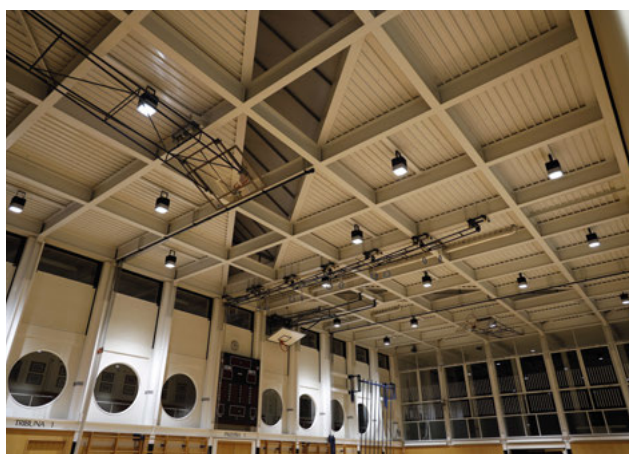

SWISS LIGHT CREATIONS

LAMPADE MODERNE NONOSTANTE LE DIRETTIVE DI TUTELA MONUMENTALE
«PALESTRA SCUOLE COMUNALI», LOCARNO | SPORT E TEMPO LIBERO

Foto

Marco Garbani e
Gabriele De Lorenzi

Ulteriori referenze e ispirazioni alla pagina

www.tulux.ch/it/prodotti/ispirazioni