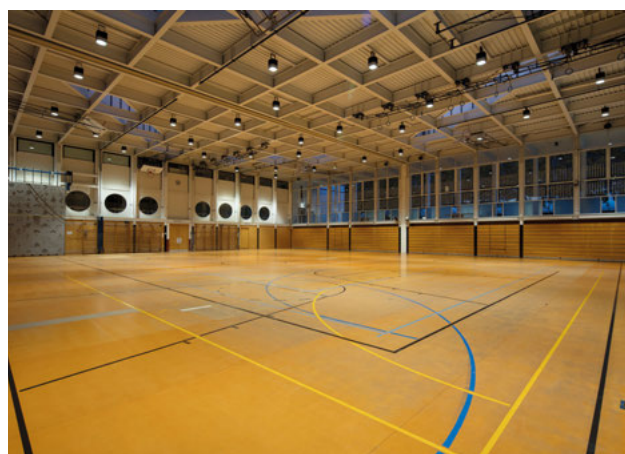

SWISS LIGHT CREATIONS

LAMPADE MODERNE NONOSTANTE LE DIRETTIVE DI TUTELA MONUMENTALE
«PALESTRA SCUOLE COMUNALI», LOCARNO | SPORT E TEMPO LIBERO

Foto

Marco Garbani e
Gabriele De Lorenzi

Ulteriori referenze e ispirazioni alla pagina

www.tulux.ch/it/prodotti/ispirazioni