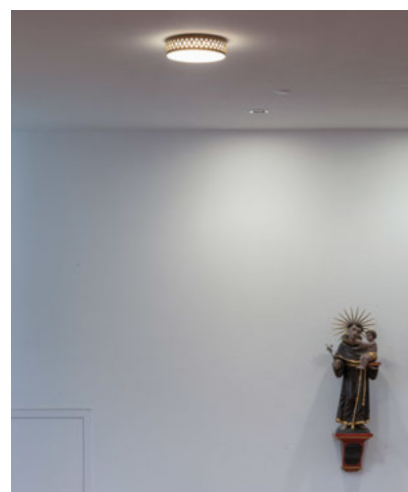

SWISS LIGHT CREATIONS

VERBLÜFFENDE KIRCHENLEUCHE

RÖMISCH-KATHOLISCHE PFARRKIRCHE ST. AMBROSIUS, ERSTFELD | ÖFFENTLICHES GEBÄUDE

Weitere Referenzen und Inspirationen auf
www.tulux.ch/produkte/inspirationen