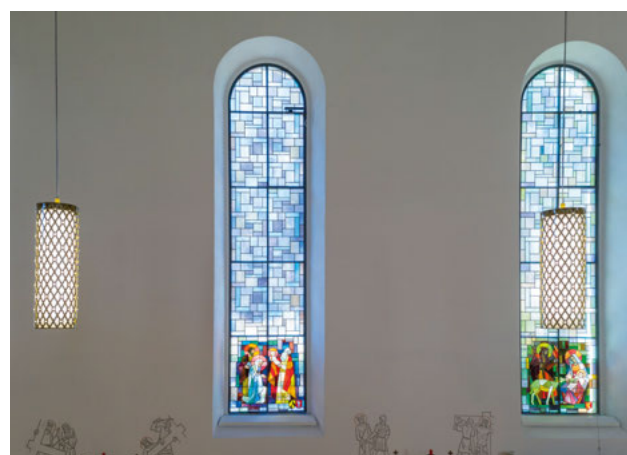

SWISS LIGHT CREATIONS

VERBLÜFFENDE KIRCHENLEUCHE

RÖMISCH-KATHOLISCHE PFARRKIRCHE ST. AMBROSIUS, ERSTFELD | ÖFFENTLICHES GEBÄUDE

Weitere Referenzen und Inspirationen auf
www.tulux.ch/produkte/inspirationen