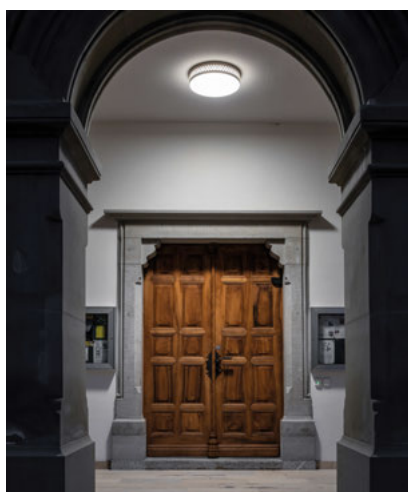

SWISS LIGHT CREATIONS

VERBLÜFFENDE KIRCHENLEUCHE

RÖMISCH-KATHOLISCHE PFARRKIRCHE ST. AMBROSIUS, ERSTFELD | ÖFFENTLICHES GEBÄUDE

Weitere Referenzen und Inspirationen auf
www.tulux.ch/produkte/inspirationen