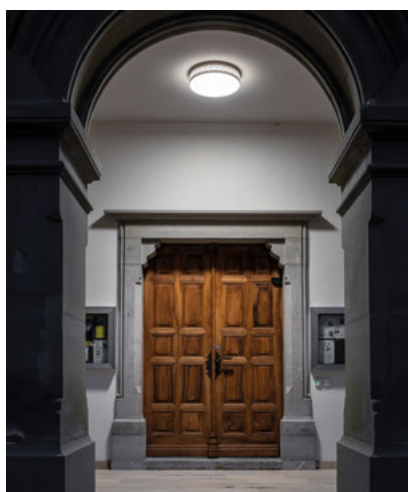

SWISS LIGHT CREATIONS

D'INCROYABLES LUMINAIRES POUR UNE ÉGLISE

ÉGLISE PAROISSIALE ROMAINE CATHOLIQUE ST AMBROSIUS, ERSTFELD | BÂTIMENT PUBLIC

Pour d'autres références et sources d'inspiration:

www.tulux.ch/fr/produits/sources-dinspiration