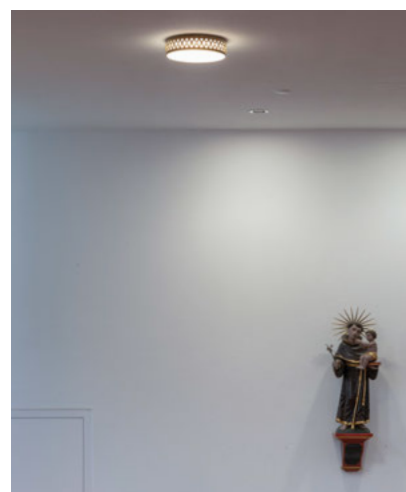

SWISS LIGHT CREATIONS

D'INCROYABLES LUMINAIRES POUR UNE ÉGLISE

ÉGLISE PAROISSIALE ROMAINE CATHOLIQUE ST AMBROSIUS, ERSTFELD | BÂTIMENT PUBLIC

Pour d'autres références et sources d'inspiration:

www.tulux.ch/fr/produits/sources-dinspiration