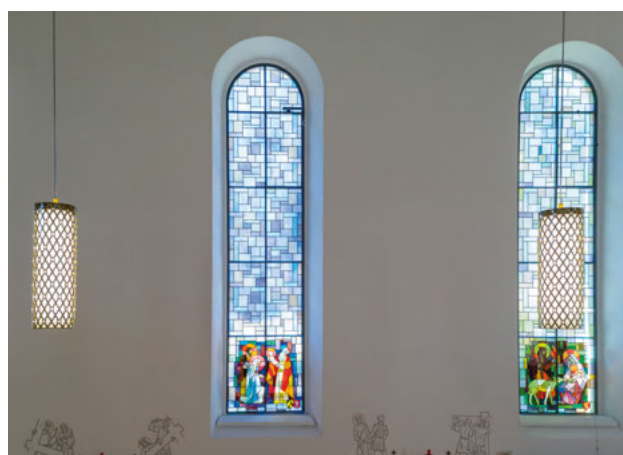

SWISS LIGHT CREATIONS

D'INCROYABLES LUMINAIRES POUR UNE ÉGLISE

ÉGLISE PAROISSIALE ROMAINE CATHOLIQUE ST AMBROSIUS, ERSTFELD | BÂTIMENT PUBLIC

Pour d'autres références et sources d'inspiration:

www.tulux.ch/fr/produits/sources-dinspiration