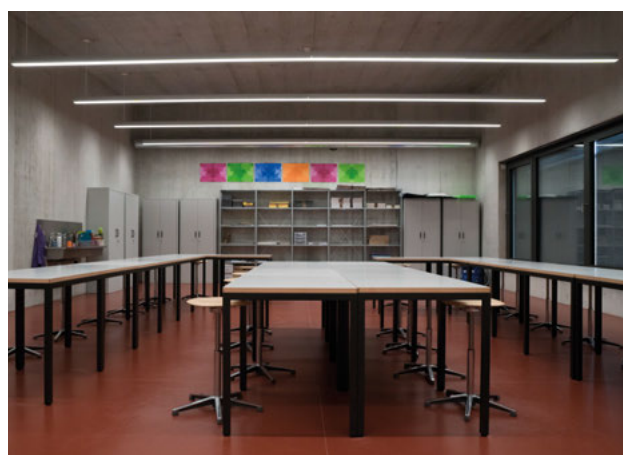

SWISS LIGHT CREATIONS

LEUCHTENVIELFALT IN CASLANO

SCUOLA MEDIA CASLANO, CASLANO | BILDUNGSWESEN

Weitere Referenzen und Inspirationen auf
www.tulux.ch/produkte/inspirationen