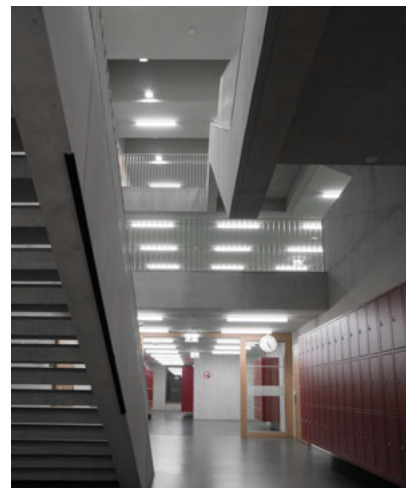

SWISS LIGHT CREATIONS

LEUCHTENVIELFALT IN CASLANO

SCUOLA MEDIA CASLANO, CASLANO | BILDUNGSWESEN

Weitere Referenzen und Inspirationen auf
www.tulux.ch/produkte/inspirationen