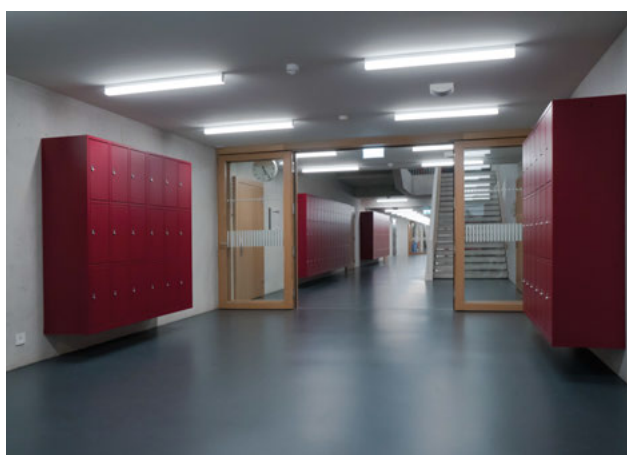

SWISS LIGHT CREATIONS

LEUCHTENVIELFALT IN CASLANO

SCUOLA MEDIA CASLANO, CASLANO | BILDUNGSWESEN

Weitere Referenzen und Inspirationen auf
www.tulux.ch/produkte/inspirationen