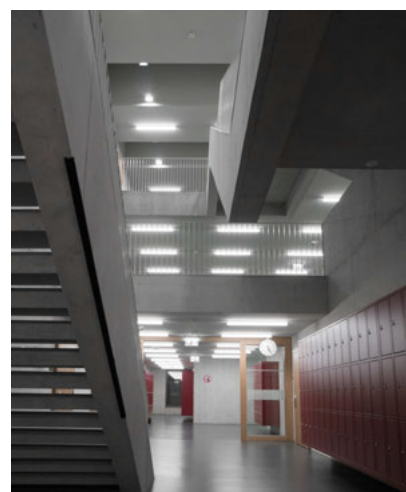

SWISS LIGHT CREATIONS

VARIETÀ DI LUCI A CASLANO

SCUOLA MEDIA DI CASLANO, CASLANO | ISTRUZIONE

Ulteriori referenze e ispirazioni alla pagina

www.tulux.ch/it/prodotti/ispirazioni