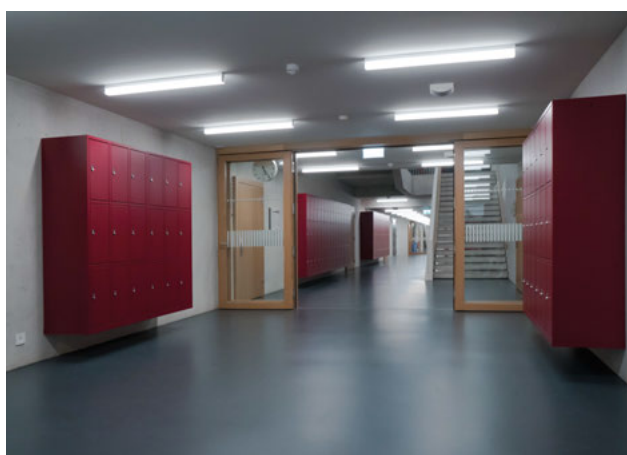

SWISS LIGHT CREATIONS

VARIETÀ DI LUCI A CASLANO

SCUOLA MEDIA DI CASLANO, CASLANO | ISTRUZIONE

Ulteriori referenze e ispirazioni alla pagina

www.tulux.ch/it/prodotti/ispirazioni