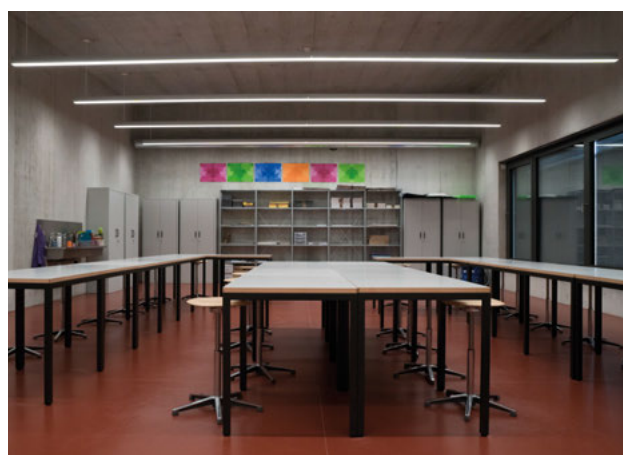

SWISS LIGHT CREATIONS

VARIETÀ DI LUCI A CASLANO

SCUOLA MEDIA DI CASLANO, CASLANO | ISTRUZIONE

Ulteriori referenze e ispirazioni alla pagina

www.tulux.ch/it/prodotti/ispirazioni