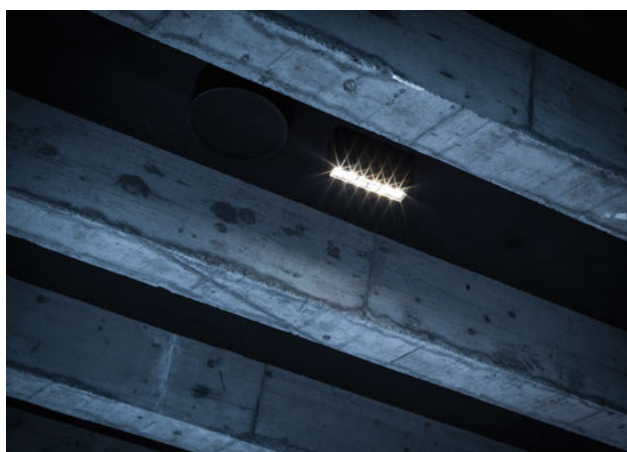

SWISS LIGHT CREATIONS

DES LUMINAIRES PAS COMME LES AUTRES POUR ÉCLAIRER LE PALAIS DE GLACE DE DAVOS
PATINOIRE VAILLANT ARENA, DAVOS | SPORT ET LOISIRS

Pour d'autres références et sources d'inspiration:
www.tulux.ch/fr/produits/sources-dinspiration