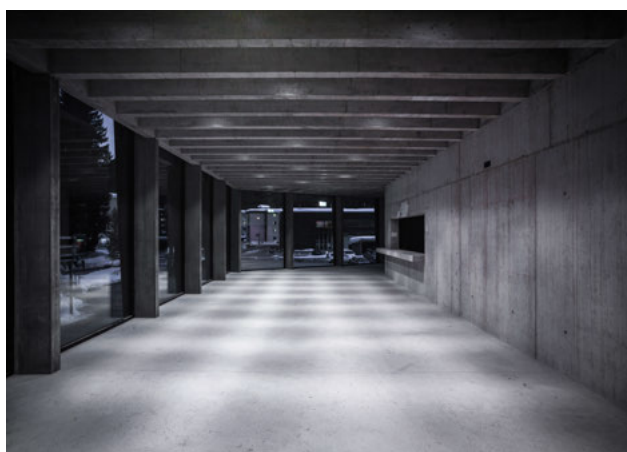

SWISS LIGHT CREATIONS

DES LUMINAIRES PAS COMME LES AUTRES POUR ÉCLAIRER LE PALAIS DE GLACE DE DAVOS
PATINOIRE VAILLANT ARENA, DAVOS | SPORT ET LOISIRS

Pour d'autres références et sources d'inspiration:
www.tulux.ch/fr/produits/sources-dinspiration