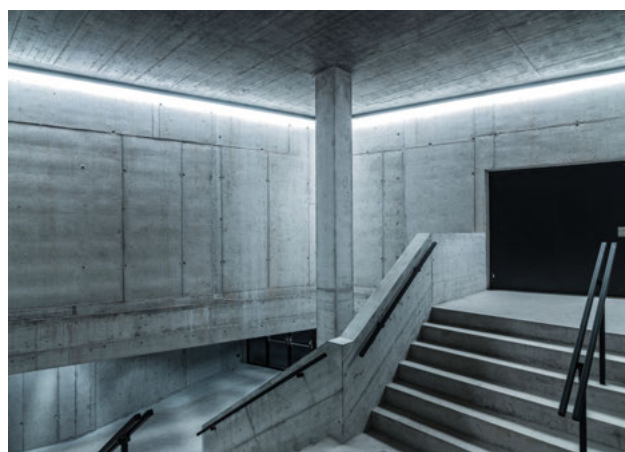

SWISS LIGHT CREATIONS

DES LUMINAIRES PAS COMME LES AUTRES POUR ÉCLAIRER LE PALAIS DE GLACE DE DAVOS
PATINOIRE VAILLANT ARENA, DAVOS | SPORT ET LOISIRS

Pour d'autres références et sources d'inspiration:
www.tulux.ch/fr/produits/sources-dinspiration