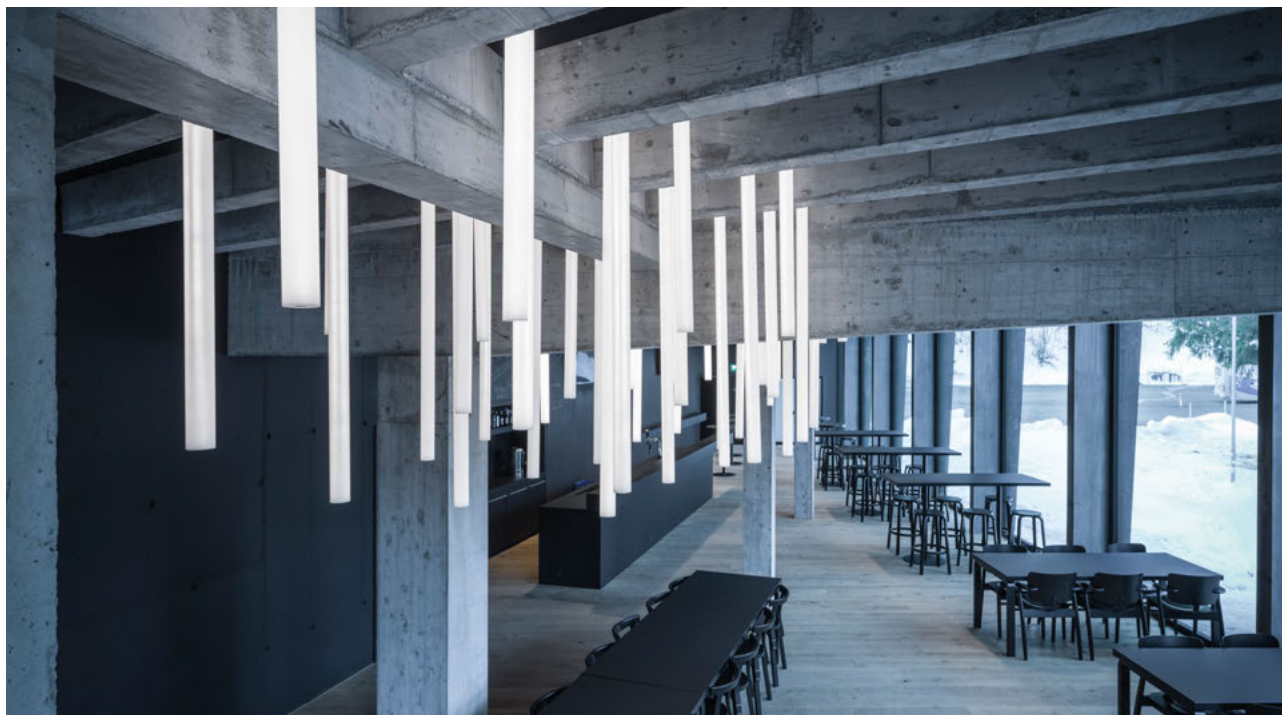

LAMPADE STRAORDINARIE NEL PALAZZO DEL GHIACCIO DI DAVOS

VAILLANT ARENA, DAVOS | SPORT E TEMPO LIBERO

La Vaillant Arena emana un fascino internazionale: è qui, infatti, che hanno luogo le partite dell'Hockey Club Davos, la Coppa Spengler e lo spettacolo di pattinaggio artistico «Art on Ice». Insieme all'azienda produttrice di lampade Tulux di Tuggen, lo studio di architettura Marques di Lucerna ha realizzato uno straordinario progetto di illuminazione per la ristrutturazione del palaghiaccio.

La Vaillant Arena è situata nel cuore di Davos ed è la sede dell'Hockey Club Davos, oltre che un punto di ritrovo per i fan dell'hockey su ghiaccio. Con la ristrutturazione, lo stadio è stato trasformato in un palaghiaccio unico nel suo genere, nel quale si fondono sport, architettura e le più moderne tecniche di illuminazione. L'eccezionale struttura del tetto, costruito nel 1979, rende lo stadio riconoscibile in tutto il mondo. A vincere la gara d'appalto per la ristrutturazione è stato il progetto presentato dallo studio d'architettura Marques Architekten. Nell'area interna delle ali nord e sud sono stati costruiti ristoranti, aree vip, una lounge presidenziale e aree per i media. Nelle ali est e ovest è stato attuato un ampliamento delle tribune, mentre ciascuno dei quattro settori visitatori ora è stato dotato di un proprio accesso. Questo ha reso possibile la messa a norma delle misure antincendio e delle vie di fuga dello stadio. Inoltre, è stata realizzata una palestra privata per la Hockey Club Davos.