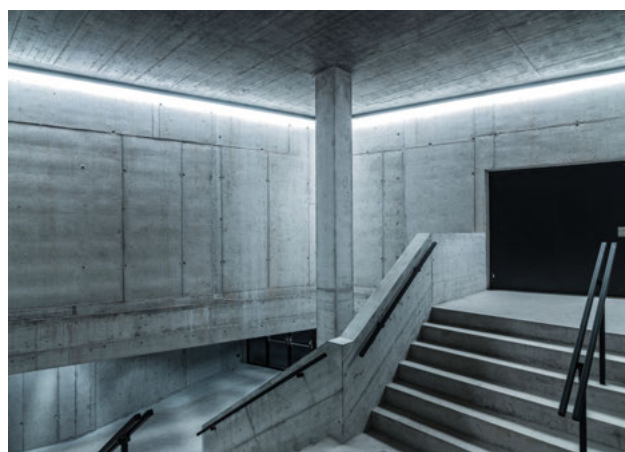

SWISS LIGHT CREATIONS

LAMPADIE STRAORDINARIE NEL PALAZZO DEL GHIACCIO DI DAVOS
VAILLANT ARENA, DAVOS | SPORT E TEMPO LIBERO

Ulteriori referenze e ispirazioni alla pagina
www.tulux.ch/it/prodotti/ispirazioni