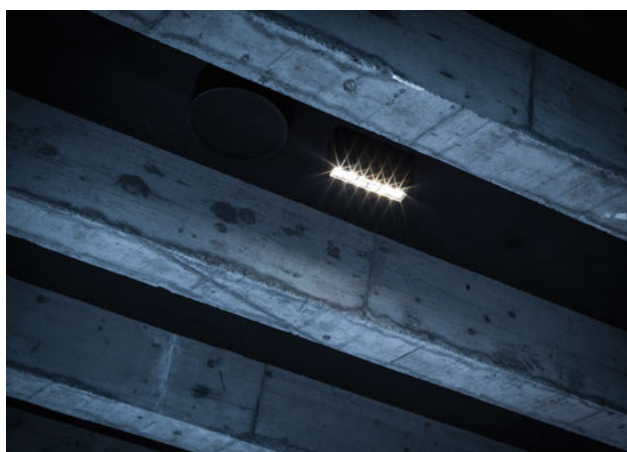

SWISS LIGHT CREATIONS

LAMPADIE STRAORDINARIE NEL PALAZZO DEL GHIACCIO DI DAVOS
VAILLANT ARENA, DAVOS | SPORT E TEMPO LIBERO

Ulteriori referenze e ispirazioni alla pagina
www.tulux.ch/it/prodotti/ispirazioni