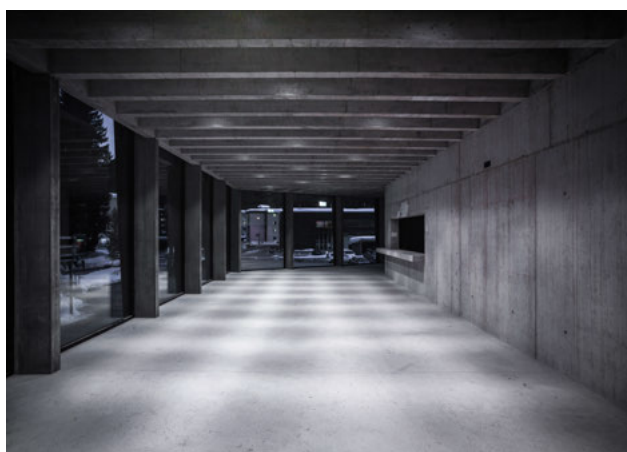

SWISS LIGHT CREATIONS

LAMPADIE STRAORDINARIE NEL PALAZZO DEL GHIACCIO DI DAVOS
VAILLANT ARENA, DAVOS | SPORT E TEMPO LIBERO

Ulteriori referenze e ispirazioni alla pagina
www.tulux.ch/it/prodotti/ispirazioni