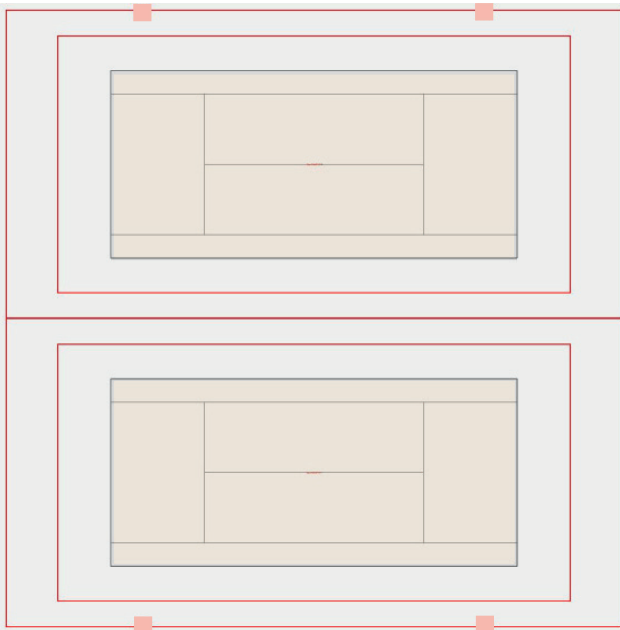

Aide de planification – Projecteur de surface RISE

Exemple d'agencement des projecteurs pour un éclairage conforme selon SLG

Football

Ligues amateurs

Hauteur de montage 16 m

Terrain de jeu (100 x 64 m) $E_{av} \geq 120$ lx

■ 17121S2-2A75

■ 17121B3-2A75

Total
8 x
4 x

1^{re} ligue

Hauteur de montage 16 m

Terrain de jeu (100 x 64 m) $E_{av} \geq 200$ lx

■ 17121S2-2A75

■ 17121B3-2A75

■ 17121S3-2A75

Total
10 x
4 x
4 x

Tennis

Entraînement/sport de loisirs

Hauteur de montage 14 m

Terrain de jeu (30 x 15 m) $E_{av} \geq 200$ lx

■ 17121S2-2A75

Total
4 x

Matches/compétitions jusqu'à interclubs

Hauteur de montage 14 m

Terrain de jeu (30 x 15 m) $E_{av} \geq 300$ lx

■ 17121S2-2A75

Total
8 x