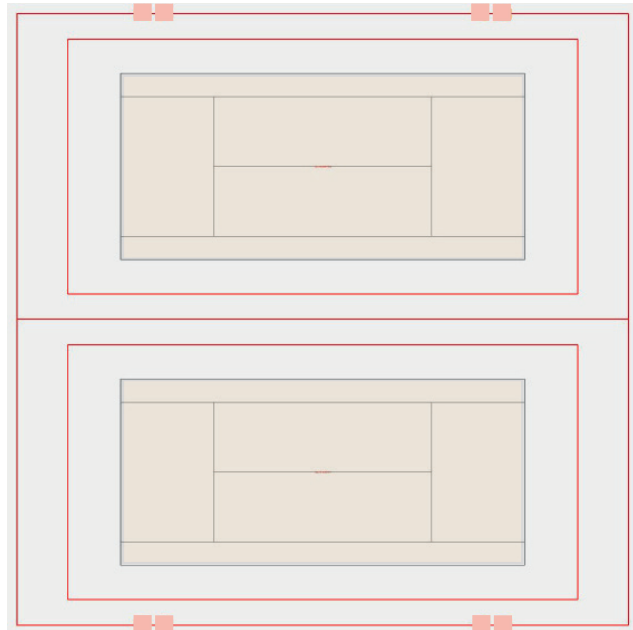

■ 17121S2-2A75

■ 17121B3-2A75

Total
8 x
4 x

1^{re} ligue

Hauteur de montage 16 m

Terrain de jeu (100 x 64 m) $E_{av} \geq 200$ lx

■ 17121S2-2A75

■ 17121B3-2A75

■ 17121S3-2A75

Total
10 x
4 x
4 x

Tennis

Entraînement/sport de loisirs

Hauteur de montage 14 m

Terrain de jeu (30 x 15 m) $E_{av} \geq 200$ lx

■ 17121S2-2A75

Total
4 x

Matches/compétitions jusqu'à interclubs

Hauteur de montage 14 m

Terrain de jeu (30 x 15 m) $E_{av} \geq 300$ lx

■ 17121S2-2A75

Total
8 x