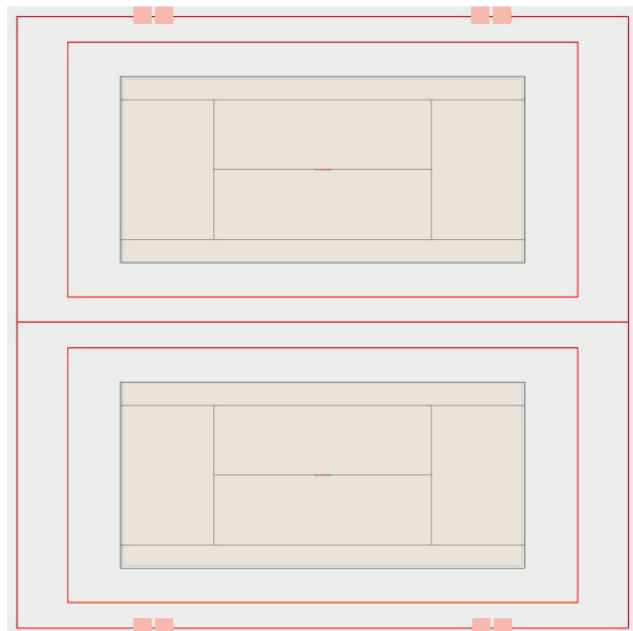

■ 17121B3-2A75

■ 17121S3-2A75

Totale

10 x

4 x

4 x

Tennis

Allenamento/Sport ricreativo

Altezza di montaggio 14 m
Area di gioco (30 x 15 m) $E_{av} \geq 200$ lx

■ 17121S2-2A75

Totale

4 x

Attività di gioco/Tornei fino al livello interclub

Altezza di montaggio 14 m
Area di gioco (30 x 15 m) $E_{av} \geq 300$ lx