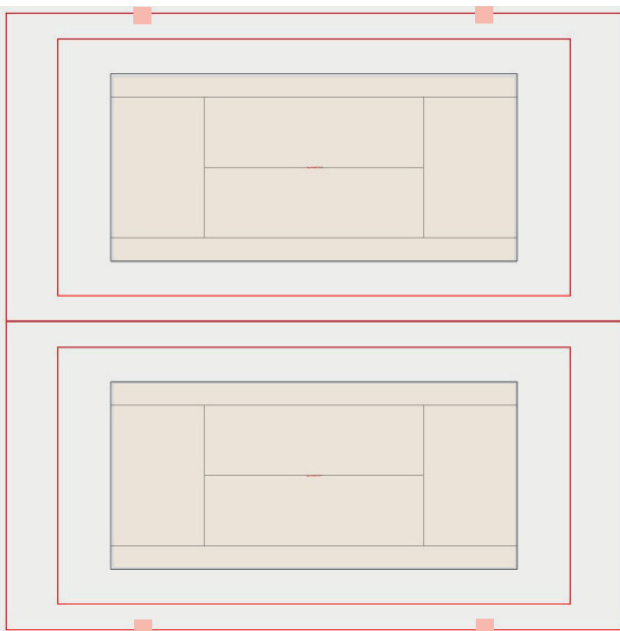

■ 17121S2-2A75

■ 17121B3-2A75

Totale

8 x

4 x

Prima Lega

Altezza di montaggio 16 m
Area di gioco (100 x 64 m) $E_{av} \geq 200$ lx

■ 17121S2-2A75

■ 17121B3-2A75

■ 17121S3-2A75

Totale

10 x

4 x

4 x

Tennis

Allenamento/Sport ricreativo

Altezza di montaggio 14 m
Area di gioco (30 x 15 m) $E_{av} \geq 200$ lx

■ 17121S2-2A75

Totale

4 x

Attività di gioco/Tornei fino al livello interclub

Altezza di montaggio 14 m
Area di gioco (30 x 15 m) $E_{av} \geq 300$ lx