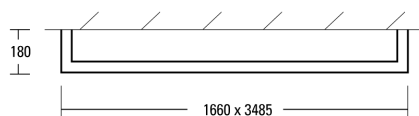

## FICHE TECHNIQUE

168W (6x28W), 18878 lumen, 3000 Kelvin, CRI>80, IP20. Construction du luminaire 3-pièces en aluminium pour montage au plafond. Dimensions simple : 1660x745x180mm (LxPxH). Chaque élément composé de deux supports en U, comprenant un insert LED et auxiliaires électriques et comprenant un diffuseur en verre acrylique opale mat et une console de connexion. Supplémentaire, deux profils de connexion séparés. Dimensions triple : 1660x3485x180mm (LxPxH). Supports profilés, consoles de connexion et profils de connexion laqués en IGP-DURA xal 4201 4201E82291A3F IGP Brun STYLE 26 surface lisse, effets nacrés, aspect mat profond.

### DATA DES PRODUITS

Numéro d'article	S51331-168-L3
Dimensions	L=1660 mm / B=3485 mm / H=180
Lampe	LED
Équipement	150 W
Performance du système	168 W
Ballast	
Distance de montage	
Poids	