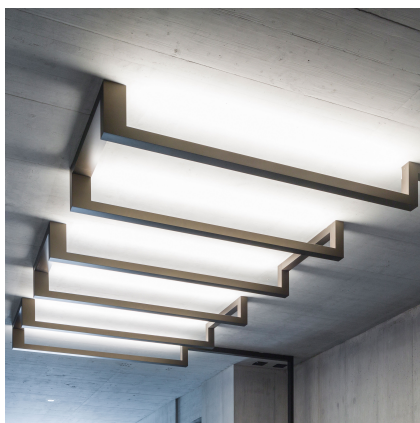

## FICHE TECHNIQUE

168W (6x28W), 18878 lumen, 3000 Kelvin, CRI>80, IP20. Construction du luminaire 3-pièces en aluminium pour montage au plafond. Dimensions simple : 1660x745x180mm (LxPxH). Chaque élément composé de deux supports en U, comprenant un insert LED et auxiliaires électriques et comprenant un diffuseur en verre acrylique opale mat et une console de connexion. Supplémentaire, deux profils de connexion séparés. Dimensions triple : 1660x3485x180mm (LxPxH). Supports profilés, consoles de connexion et profils de connexion laqués en IGP-DURA xal 4201 4201E82291A3F IGP Brun STYLE 26 surface lisse, effets nacrés, aspect mat profond.

### DATA DES PRODUITS

Numéro d'article	S51331-168-L3
Dimensions	L=1660 mm / B=3485 mm / H=180
Lampe	LED
Équipement	150 W
Performance du système	168 W
Ballast	
Distance de montage	
Poids	