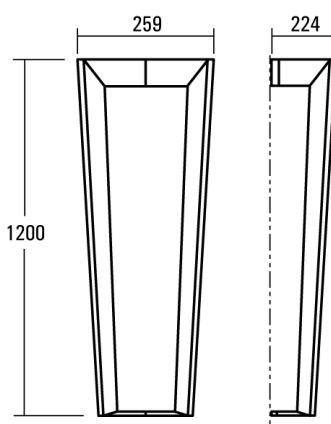

APPARECCHIO DA PARETE STOFFEL

SCHEDA TECNICA

41W LED, 4555 Lumen, 111 Lumen/Watt, 3000 Kelvin. L=1200mm, l=259mm, A=224mm, IP20, CRI>80. Due staffe profilate che si rastremano ad angolo, rastremate verso il basso con inserti luminosi a LED. Staffa profilata L=1200mm, saldata in alluminio e verniciata in RAL 9016 Traffic White. Inserti per apparecchi d'illuminazione con schede LED, alimentatore, morsetto di collegamento incl. diffusore in vetro acrilico opalino opalino. La famiglia di soluzioni speciali STOFFEL è stata progettata nel 2019 appositamente per il visionario progetto «Uptown Mels» dall'architetto Michael Meier insieme a Tulux AG e Mosersidler AG für Lichtplanung. Dà nuova vita alle fabbriche tessili Stoffel.

CE IP20

DATI DEI PRODOTTI

Numero dell'articolo	S49258V-36-L3
Dimensioni	L=1200 mm / B=259 mm / A=224 mm
Lampadina	LED
Equipaggiamento	36 W
Prestazione del sistema	41 W
Stabilizzatore	
Distanza di montaggio	
Peso	

DATI DELLA LUCE

Rendimento luminoso	
Ripartizione luminosa	
Flusso luminoso assoluto	4555 lm
Base: Lampadine 840	
Rendimento luminoso della luce	111 lm/W

ABBAGLIAMENTO UGR

X=4H, Y=8H, S=0,25H
Grado di riflessione
Perpendicolare 0
Perpendicolare 90