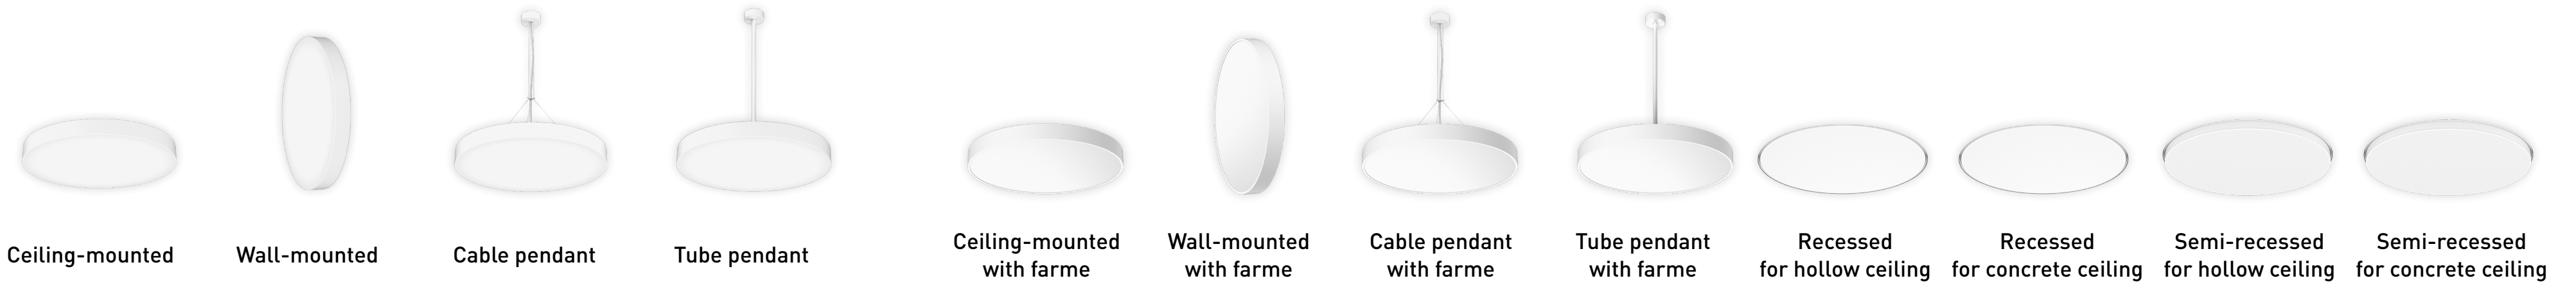

## OVERVIEW

	Ceiling-mounted	Wall-mounted	Cable pendant	Tube pendant	Ceiling-mounted with frame	Wall-mounted with frame	Cable pendant with frame	Tube pendant with frame	Recessed for hollow ceiling	Recessed for concrete ceiling	Semi-recessed for hollow ceiling	Semi-recessed for concrete ceiling
<b>Light colour</b>												
3000 K / CRI > 90	•	•	•	•	•	•	•	•	•	•	•	•
4000 K / CRI > 90	•	•	•	•	•	•	•	•	•	•	•	•
<b>Light output</b>												
Very low <sup>1</sup>	•	•										
Low	•	•	•	•	•	•	•	•	•	•	•	•
Medium	•	•	•	•	•	•	•	•	•	•	•	•
<b>Cover</b>												
Opal	•	•	•	•	•	•	•	•	•	•	•	•
Prismatic <sup>2</sup>	•		•	•	•		•	•	•	•	•	•
<b>Beam pattern</b>												
Direct					•	•	•	•	•	•	•	•
Direct/passively indirect	•	•	•	•	•	•						
Direct/actively indirect			•	•			•	•				
<b>Dimensions</b>												
Ø 300 mm	•	•			•	•						
Ø 400 mm	•	•	•	•	•	•	•	•	•	•	•	•
Ø 600 mm	•	•	•	•	•	•	•	•	•	•	•	•
Ø 900 mm	•	•	•	•	•	•	•	•	•	•	•	•
Cover/frame height 60 mm	•	•	•	•	•	•	•	•				
<b>Option</b>												
DALI-2	•	•	•	•	•	•	•	•	•	•	•	•
Emergency operation	•	•	•	•	•	•	•	•	•	•	•	•
DALI-2 and emergency operation	•	•	•	•	•	•	•	•	•	•	•	•