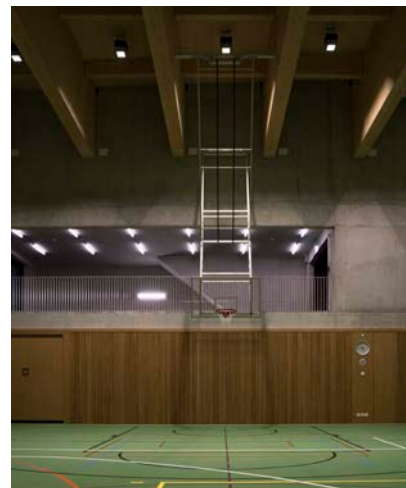

SWISS LIGHT CREATIONS

UNE DIVERSITÉ DE LUMINAIRES À CASLANO

SCUOLA MEDIA CASLANO, CASLANO | SYSTÈME ÉDUCATIF

Pour d'autres références et sources d'inspiration:

www.tulux.ch/fr/produits/sources-dinspiration