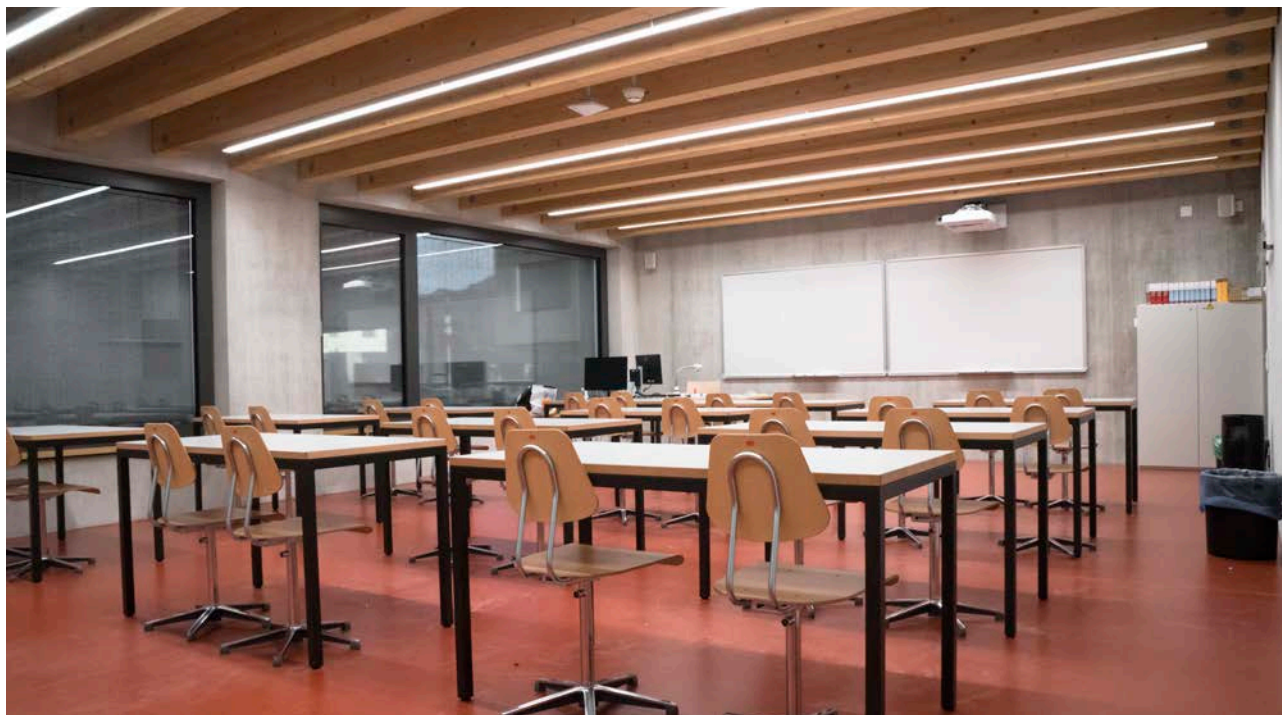

UNE DIVERSITÉ DE LUMINAIRES À CASLANO

SCUOLA MEDIA CASLANO, CASLANO | SYSTÈME ÉDUCATIF

La commune tessinoise de Caslano dispose désormais de sa propre école secondaire, conçue par le bureau d'ingénieurs Elettroconsulenze Solcà SA, basé à Mendrisio. Des solutions d'éclairage élaborées par Tulux AG de Tuggen ont été installées dans l'établissement scolaire Scuola media Caslano et plaisent à toute la commune.

Le bureau d'ingénieurs Elettroconsulenze Solcà SA et l'architecte vénitien Adolfo Zanetti ont conçu ensemble l'école secondaire de Caslano. L'architecte tout comme les ingénieurs considèrent l'éclairage comme un élément central de la créativité et de l'architecture. Le fabricant de luminaires Tulux AG a su convaincre Elettroconsulenze Solcà SA en créant un concept d'éclairage de l'école dans cet esprit. Lors de la conception, l'accent a été mis sur une qualité d'éclairage durable, un aspect auquel les ingénieurs accordaient de la valeur. Que ce soit à l'intérieur ou à l'extérieur, les luminaires LED employés correspondent aux exigences techniques. Tulux a par ailleurs su mettre en place, de manière professionnelle et en visant un fonctionnement simple, une fonction permettant de régler les intensités d'éclairage. L'entreprise a également proposé des luminaires automatisés ainsi que la possibilité d'adapter l'éclairage en fonction de la luminosité ex-

Bien

Scuola media Caslano, Caslano

Maître d'ouvrage

Canton du Tessin

Planificateur-électricien

Elettroconsulenze Solcà SA,
Mendrisio

Architecte

Adolfo Zanetti, Venise

Eclairage

Tulux AG, luminaires standard
BEAM, EQUIP, SET, ZEN et SPIN