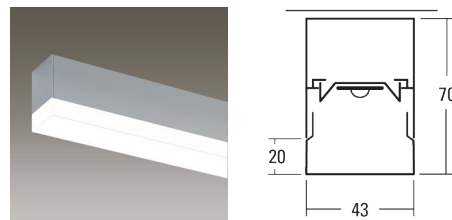

- Profilé H 60 mm, écran affleurant, émission de lumière directe

- Écran satiné
 Écran prismatique

- Plaques d'extrémités en aluminium

- Profilé H 70 mm, écran saillant, émission de lumière directe et latérale

- Écran satiné

- Plaques d'extrémités en aluminium
 Plaques d'extrémités en aluminium / satiné

MODE DE MONTAGE

- Apparent (plafonnier/applique) Suspension à câble 1 m
 Suspension à câble 2 m
 Suspension à câble 3 m