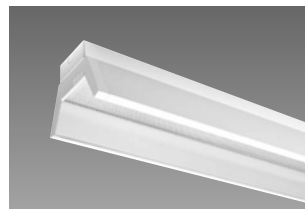

REFLEKTORLEUCHTE TURBO IN LED

Die Reflektorleuchten ergänzen die TURBO-Familie mit lichtstarken, tiefstrahlenden Leuchten.

Eigenschaften: TURBO hat ein schlichtes, elegantes Design. Die Kombination von Lichtmenge und einem tiefstrahlenden Reflektorsystem bewirkt eine bessere Ausleuchtung der Nutzebene. Mehr Licht bei geringeren Kosten. Blende aus prismaticem Polycarbonatglas, baugleiche Leuchtenlängen wie T8-Leuchten.

Ausführungen: Erhältlich als Einzeleuchte oder für Montage auf TURBO-Tragschienen-system

Einsatzgebiet: Industrie (Verkehrsfläche, Halle, Arbeitsplatz, Montagehalle), Gebäude (höhere Räume, Flur)

Für weitere Informationen
oder andere Anfragen
nehmen Sie bitte mit uns
Kontakt auf:
055 465 60 00
info@tulux.ch