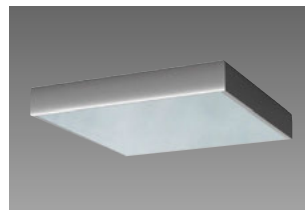

überzeugt die Leuchte mit sofortiger Helligkeit. Dies gilt für die einseitige- und zweiseitige Variante.

Eigenschaften: 9010 ist eine einfache, zeitlose und unauffällige Wegleuchte.

Einsatzgebiet: Wegbeleuchtung

INNEN

REFLEKTORLEUCHTE PART IN LED ASYMMETRISCH

Die Lichtabstrahlung ist einseitig, dabei wird eine perfekte Ausleuchtung der Wand erzeugt.

Eigenschaften: PART in LED ist asymmetrisch strahlend für eine gleichmässige Wandanstrahlung.

Einsatzgebiet: Schulen, Läden, Korridore

DECKENLEUCHTE PRIM IN LED

Die Alleskönner-Leuchte ist neu vollumfänglich in LED erhältlich.

Eigenschaften: PRIM ist eine kostengünstige Lösung für die

Allgemeinbeleuchtung. Die Leuchte kann mit einem matten Spiegelraster, einem klaren Acrylglas mit Pyramidenstruktur oder einem matten Acrylglas ausgerüstet werden. Die Aufbauleuchte ist in LED neu auch asymmetrisch erhältlich.

Ausführungen: Erhältlich als Einbau- und Aufbauleuchte

Einsatzgebiet: Atelier, Schulungsräume, Büros

DECKENLEUCHTE PROP IN LED HOMOGEN

Der Einsatz der neuen LED-Platine bewirkt eine homogene Ausleuchtung der Produktfamilie PROP 600x600 für Auf-