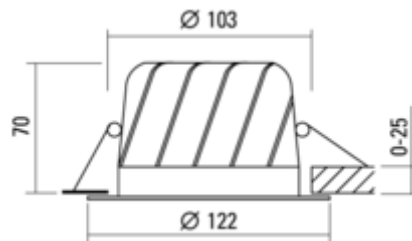

## Technisches Datenblatt

14.30W LED, 1162 Lumen, 3000 Kelvin.  $\varnothing=122\text{mm}$ , deckenseitig IP20 und raumseitig IP64, CRI>90. Weiss. Abdeckung aus weissem Acrylglas. Mit Universal-Befestigungsfedern und elektronischem Betriebsgerät. Mit integriertem Notelement. Ausstrahlungswinkel 70°.

### PRODUKTDATEN

Artikelnummer	16143-11GN93
Abmessungen	$\varnothing=122$
Leuchtmittel	LED
Bestückung	12.4W
Systemleistung	14.30W

Bildzeichen