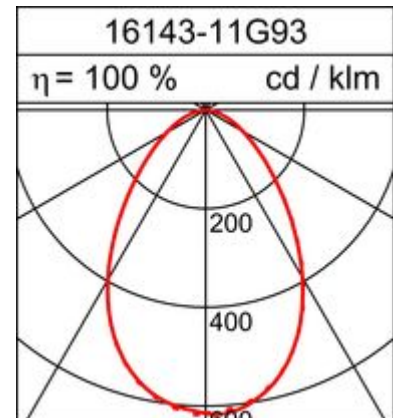

## Technisches Datenblatt

14.30W LED, 1162 Lumen, 3000 Kelvin.  $\varnothing=122\text{mm}$ , deckenseitig IP20 und raumseitig IP64, CRI>90. Weiss. Abdeckung aus weissem Acrylglas. Mit Universal-Befestigungsfedern und elektronischem Betriebsgerät. Mit integriertem Notelement. Ausstrahlungswinkel 70°.

### PRODUKTDATEN

Artikelnummer	16143-11GN93
Abmessungen	$\varnothing=122$
Leuchtmittel	LED
Bestückung	12.4W
Systemleistung	14.30W

Bildzeichen