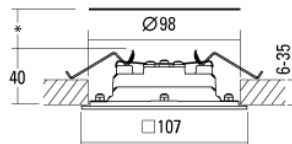

RECESSED LED LUMINAIRE PIXEL

Technical data sheet

8.7W LED, 849 Lumen, 98 Lumen/Watt, 3000 Kelvin. CRI>90, UGR<22/<25/<25, IP43. Without ballast. With universal fixing brackets for suspended ceilings and casting drums. Grinded aluminium. Satined acrylic glass, with 0.4 m of cable connection, connection terminal included.

- * Im Hohlraum von abgehängten Decken muss ein Abstand von 20 mm zwischen Leuchte und brennbaren Teilen eingehalten werden.
- * Dans les plafonds suspendus, il faut observer une distance de 20 mm entre le luminaire et la matière combustible.