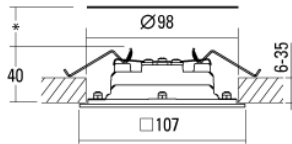

## Scheda tecnica

8.7W LED, 849 Lumen, 98 Lumen/Watt, 3000 Kelvin. CRI>90, UGR<22/<25/<25, IP43. Sans appareillage. Avec dispositif de fixation universel pour plafonds suspendus et boîtes pour béton. Alu poncé. Verre acrylique satiné, avec 0.4 m câble d'alimentation, borne de raccordement y compris.