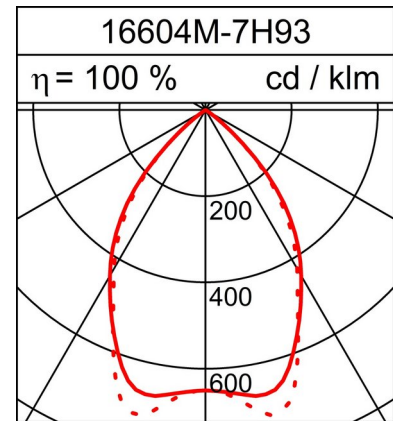

PRODUCT DATA

Numero dell'articolo	16604M-7H93
Lampadina	LED | LED | LED
Equipaggiamento / Allacciamento	500 | 700 | 900 mA
Prestazione del sistema	6.1 | 8.7 | 11.3 W

DATI DELLA LUCE

Rendimento luminoso	100 | 100 | 100 %
Ripartizione luminosa	100 / 0 %
Flusso luminoso assoluto (Base: Lampadine 840)	628 | 849 | 1031 lm
Rendimento luminoso della luce (lm/W)	103 | 98 | 92 lm/W

ABBAGLIAMENTO UGR

X=4H, Y=8H, S=0,25H

Grado di riflessione

Perpendicolare 0	22.1 | 23.1 | 23.8
Perpendicolare 90	21.9 | 22.9 | 23.6

Con riserva di modifiche tecniche. 26.02.2024