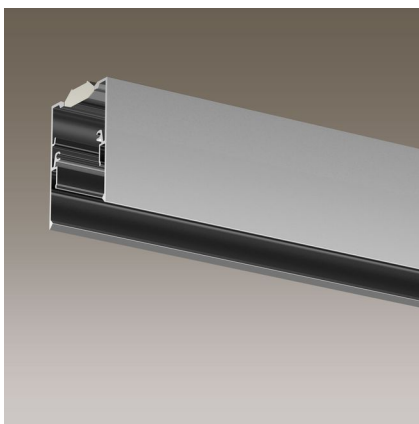

RAIL MURAL INDIRECT ZEN

Fiche technique

16W LED, 1747 Lumen, 110 Lumen/Watt, 3000 Kelvin. L=1170mm, CRI>80, UGR<10.0, IP20. Profil aluminium éloxé nature. Rayonnement indirect avec écran. Avec appareillage électronique.

PRODUCT DATA

Numéro d'article	117ZRWJ41-16G3
Dimensions	L=1170 mm
Lampe	LED
Équipement / Alimentation	16 W
Performance du système	16 W

DATA DE LUMIÈRE

Rendement lumineux	100 %
Répartition lumineuse	0 / 100 %
Flux lumineux absolu (Base: Lampe 840)	1747 lm
Rendement lumineux du luminaire (lm/W)	110 lm/W