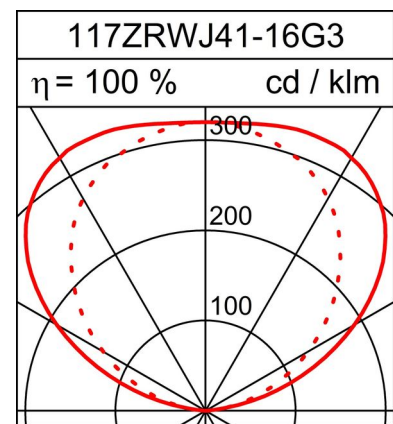

RAIL MURAL INDIRECT ZEN

Fiche technique

16W LED, 1747 Lumen, 110 Lumen/Watt, 3000 Kelvin. L=1170mm, CRI>80, UGR<10.0, IP20. Profil aluminium éloxé nature. Rayonnement indirect avec écran. Avec appareillage électronique.

PRODUCT DATA

Numéro d'article	117ZRWJ41-16G3
Dimensions	L=1170 mm
Lampe	LED
Équipement / Alimentation	16 W
Performance du système	16 W

DATA DE LUMIÈRE

Rendement lumineux	100 %
Répartition lumineuse	0 / 100 %
Flux lumineux absolu (Base: Lampe 840)	1747 lm
Rendement lumineux du luminaire (lm/W)	110 lm/W

EBLOUISSEMENT UGR

X=4H, Y=8H, S=0,25H

Degré de réflexion 70/50/20

Perpendiculaire 0	<10.0
Perpendiculaire 90	<10.0

Sous réserve de modifications techniques. 24.09.2022