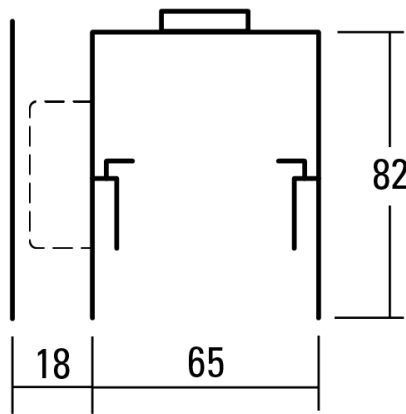

RAIL MURAL INDIRECT ZEN

Fiche technique

16W LED, 1747 Lumen, 110 Lumen/Watt, 3000 Kelvin. L=1170mm, CRI>80, UGR<10.0, IP20. Profil aluminium éloxé nature. Rayonnement indirect avec écran. Avec appareillage électronique.

PRODUCT DATA

Numéro d'article	117ZRWJ41-16G3
Dimensions	L=1170 mm
Lampe	LED
Équipement / Alimentation	16 W
Performance du système	16 W

DATA DE LUMIÈRE

Rendement lumineux	100 %
Répartition lumineuse	0 / 100 %
Flux lumineux absolu (Base: Lampe 840)	1747 lm
Rendement lumineux du luminaire (lm/W)	110 lm/W