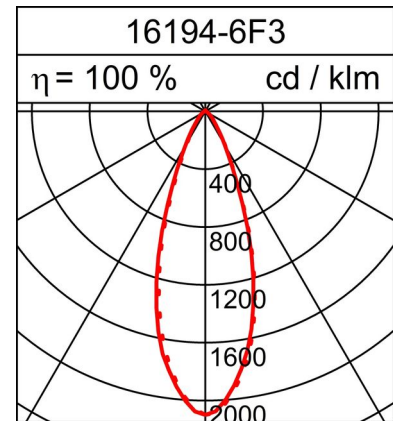

EINBAULEUCHE MINI

Technisches Datenblatt

6.2W LED, 632 Lumen, 102 Lumen/Watt, 3000 Kelvin. H=102mm, \varnothing =101mm, IP20, CRI>90. Aluminiumguss, weiss. Reflektor mit Berührungsschutz, Ausstrahlungswinkel 36°. Zurückversetzte Leuchte mit Anschlusskabel. Mit Universal-Befestigungsfedern. Ohne elektronisches Betriebsgerät. Nur für seriellen Anschluss geeignet.

IP20 **CE**

PRODUKTDATEN

Artikelnummer	16194-6F3
Abmessungen	H=102 mm / \varnothing =101 mm
Leuchtmittel	LED LED
Bestückung / Bestromung	180 250 mA
Systemleistung	6.2 8.8 W

LICHTDATEN

Leuchtenwirkungsgrad	100 100 %
Lichtanteil direkt / indirekt	98.89 / 1.11 %
Absoluter Lichtstrom (Basis: FL-Leuchtmittel 840)	632 837 lm
Leuchten-Lichtausbeute (lm/W)	102 96 lm/W

BLENDUNGSBEWERTUNG UGR

X=4H, Y=8H, S=0,25H

Reflektionsgrade 70/50/20

Quer (C 0 Grad)	17.6 18.6
Parallel (C 90 Grad)	17.3 18.2

Technische Änderungen vorbehalten. 04.12.2021