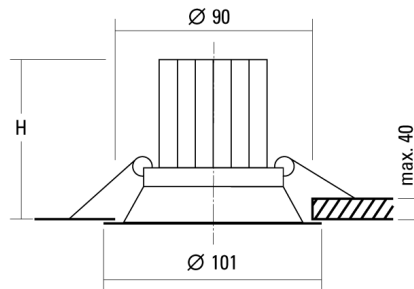

EINBAULEUCHE MINI

Technisches Datenblatt

6.2W LED, 632 Lumen, 102 Lumen/Watt, 3000 Kelvin. H=102mm, \varnothing =101mm, IP20, CRI>90. Aluminiumguss, weiss. Reflektor mit Berührungsschutz, Ausstrahlungswinkel 36°. Zurückversetzte Leuchte mit Anschlusskabel. Mit Universal-Befestigungsfedern. Ohne elektronisches Betriebsgerät. Nur für seriellen Anschluss geeignet.

IP20 **CE**

PRODUKTDATEN

Artikelnummer	16194-6F3
Abmessungen	H=102 mm / \varnothing =101 mm
Leuchtmittel	LED LED
Bestückung / Bestromung	180 250 mA
Systemleistung	6.2 8.8 W

LICHTDATEN

Leuchtenwirkungsgrad	100 100 %
Lichtanteil direkt / indirekt	98.89 / 1.11 %
Absoluter Lichtstrom (Basis: FL-Leuchtmittel 840)	632 837 lm
Leuchten-Lichtausbeute (lm/W)	102 96 lm/W

BLENDUNGSBEWERTUNG UGR

X=4H, Y=8H, S=0,25H

Reflektionsgrade 70/50/20

Quer (C 0 Grad)	17.6 18.6
Parallel (C 90 Grad)	17.3 18.2

Technische Änderungen vorbehalten. 04.12.2021