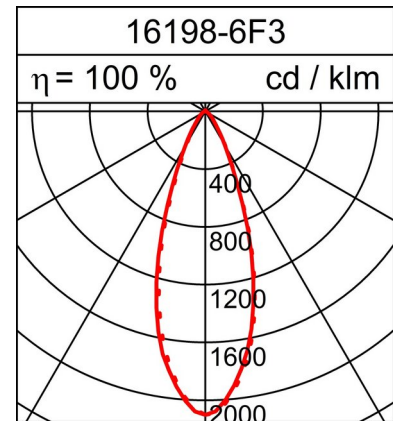

## Technisches Datenblatt

6.2W LED, 632 Lumen, 102 Lumen/Watt, 3000 Kelvin. H=105mm,  $\varnothing=101$ mm, CRI>90, UGR<19/<19, IP20. Aluminiumguss, weiss. Reflektor mit Berührungsschutz, Ausstrahlungswinkel  $36^\circ$ .  $\pm 25^\circ$  schwenkbar. Mit Anschlusskabel und Universal-Befestigungsfedern. Ohne elektronisches Betriebsgerät.

### PRODUKTDATEN

Artikelnummer	16198-6F3
Abmessungen	H=105 mm / $\varnothing=101$ mm
Leuchtmittel	LED   LED
Bestückung / Bestromung	180   250 mA
Systemleistung	6.2   8.8 W

### LICHTDATEN

Leuchtenwirkungsgrad	100   100 %
Lichtanteil direkt / indirekt	98.89 / 1.11 %
Absoluter Lichtstrom (Basis: FL-Leuchtmittel 840)	632   837 lm
Leuchten-Lichtausbeute (lm/W)	102   96 lm/W

### BLENDUNGSBEWERTUNG UGR

X=4H, Y=8H, S=0,25H

Reflektionsgrade 70/50/20

Quer (C 0 Grad)	17.6   18.6
Parallel (C 90 Grad)	17.3   18.2

Technische Änderungen vorbehalten. 05.03.2025