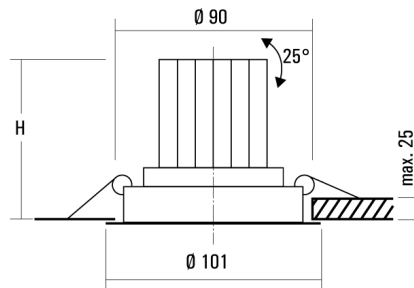

## Technisches Datenblatt

6.2W LED, 632 Lumen, 102 Lumen/Watt, 3000 Kelvin. H=105mm,  $\varnothing=101$ mm, CRI>90, UGR<19/<19, IP20. Aluminiumguss, weiss. Reflektor mit Berührungsschutz, Ausstrahlungswinkel  $36^\circ$ .  $\pm 25^\circ$  schwenkbar. Mit Anschlusskabel und Universal-Befestigungsfedern. Ohne elektronisches Betriebsgerät.

### PRODUKTDATEN

Artikelnummer	16198-6F3
Abmessungen	H=105 mm / $\varnothing=101$ mm
Leuchtmittel	LED   LED
Bestückung / Bestromung	180   250 mA
Systemleistung	6.2   8.8 W

### BLENDUNGSBEWERTUNG UGR

X=4H, Y=8H, S=0,25H

Reflektionsgrade 70/50/20

Quer (C 0 Grad)	17.6   18.6
Parallel (C 90 Grad)	17.3   18.2

Technische Änderungen vorbehalten. 05.03.2025