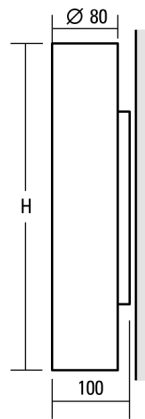

## Fiche technique

7.1W LED, 708 Lumen, 100 Lumen/Watt, 3000 Kelvin. l=100mm, H=320mm, Ø=80mm, CRI>90, UGR<19, IP50. Ecran tubulaire en verre acrylique satiné à lumière diffuse. Console murale et plaques latérales nickel argent perlé mat. Flux lumineux bas. Avec appareillage électronique.

### PRODUCT DATA

|                           |                               |
|---------------------------|-------------------------------|
| Numéro d'article          | 30NG5-6M3                     |
| Dimensions                | B=100 mm / H=320 mm / Ø=80 mm |
| Lampe                     | LED                           |
| Équipement / Alimentation | 5.5 W                         |
| Performance du système    | 7.1 W                         |
| Distance de montage       | 180 mm                        |
| Poids                     | 1.7 kg                        |

### DATA DE LUMIÈRE

|  |           |
|--|-----------|
| Rendement lumineux                     | 100 %     |
| Répartition lumineuse                  | 78 / 22 % |
| Flux lumineux absolu (Base: Lampe 840) | 708 lm    |
| Rendement lumineux du luminaire (lm/W) | 100 lm/W  |

### EBLOUISSEMENT UGR

|                             |      |
|-----------------------------|------|
| X=4H, Y=8H, S=0,25H         |      |
| Degré de réflexion 70/50/20 |      |
| Perpendiculaire 0           | 21.5 |
| Perpendiculaire 90          | 19.0 |