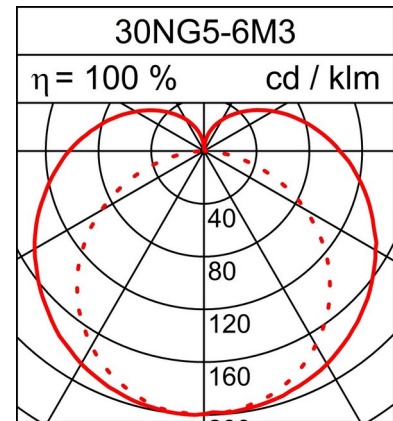

## Fiche technique

7.1W LED, 708 Lumen, 100 Lumen/Watt, 3000 Kelvin. l=100mm, H=320mm, Ø=80mm, CRI>90, UGR<19, IP50. Ecran tubulaire en verre acrylique satiné à lumière diffuse. Console murale et plaques latérales nickel argent perlé mat. Flux lumineux bas. Avec appareillage électronique.

### PRODUCT DATA

|                           |                               |
|---------------------------|-------------------------------|
| Numéro d'article          | 30NG5-6M3                     |
| Dimensions                | B=100 mm / H=320 mm / Ø=80 mm |
| Lampe                     | LED                           |
| Équipement / Alimentation | 5.5 W                         |
| Performance du système    | 7.1 W                         |
| Distance de montage       | 180 mm                        |
| Poids                     | 1.7 kg                        |

### DATA DE LUMIÈRE

|  |           |
|--|-----------|
| Rendement lumineux                     | 100 %     |
| Répartition lumineuse                  | 78 / 22 % |
| Flux lumineux absolu (Base: Lampe 840) | 708 lm    |
| Rendement lumineux du luminaire (lm/W) | 100 lm/W  |