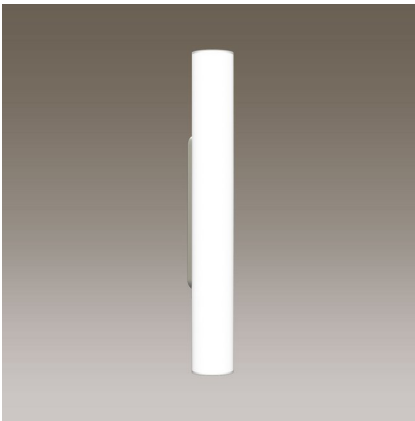

## Fiche technique

7.1W LED, 708 Lumen, 100 Lumen/Watt, 3000 Kelvin. l=100mm, H=320mm, Ø=80mm, CRI>90, UGR<19, IP50. Ecran tubulaire en verre acrylique satiné à lumière diffuse. Console murale et plaques latérales nickel argent perlé mat. Flux lumineux bas. Avec appareillage électronique.

### PRODUCT DATA

|                           |                               |
|---------------------------|-------------------------------|
| Numéro d'article          | 30NG5-6M3                     |
| Dimensions                | B=100 mm / H=320 mm / Ø=80 mm |
| Lampe                     | LED                           |
| Équipement / Alimentation | 5.5 W                         |
| Performance du système    | 7.1 W                         |
| Distance de montage       | 180 mm                        |
| Poids                     | 1.7 kg                        |