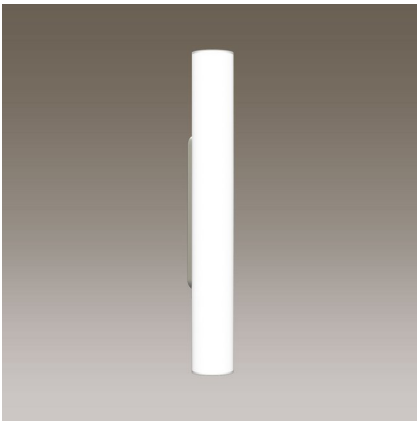

APPARECCHIO A PARETE LEAN

Scheda tecnica

7.1W LED, 708 Lumen, 100 Lumen/Watt, 3000 Kelvin. l=100mm, A=320mm, \varnothing =80mm, CRI>90, UGR<19, IP50. Ecran tubulaire en verre acrylique satiné à lumière diffuse. Console murale et plaques latérales nickel argent perlé mat. Flux lumineux bas. Avec appareillage électronique.

PRODUCT DATA

Numero dell'articolo	30NG5-6M3
Dimensioni	B=100 mm / H=320 mm / \varnothing =80 mm
Lampadina	LED
Equipaggiamento / Allacciamento	5.5 W
Prestazione del sistema	7.1 W
Distanza di montaggio	180 mm
Peso	1.7 kg

DATI DELLA LUCE

Rendimento luminoso	100 %
Ripartizione luminosa	78 / 22 %
Flusso luminoso assoluto (Base: Lampadine 840)	708 lm
Rendimento luminoso della luce (lm/W)	100 lm/W

ABBAGLIAMENTO UGR

X=4H, Y=8H, S=0,25H