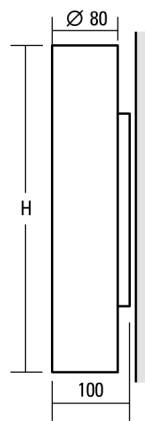

APPARECCHIO A PARETE LEAN

Scheda tecnica

7.1W LED, 708 Lumen, 100 Lumen/Watt, 3000 Kelvin. l=100mm, A=320mm, \varnothing =80mm, CRI>90, UGR<19, IP50. Ecran tubulaire en verre acrylique satiné à lumière diffuse. Console murale et plaques latérales nickel argent perlé mat. Flux lumineux bas. Avec appareillage électronique.

PRODUCT DATA

Numero dell'articolo	30NG5-6M3
Dimensioni	B=100 mm / H=320 mm / \varnothing =80 mm
Lampadina	LED
Equipaggiamento / Allacciamento	5.5 W
Prestazione del sistema	7.1 W
Distanza di montaggio	180 mm
Peso	1.7 kg

DATI DELLA LUCE

Rendimento luminoso	100 %
Ripartizione luminosa	78 / 22 %
Flusso luminoso assoluto (Base: Lampadine 840)	708 lm
Rendimento luminoso della luce (lm/W)	100 lm/W

ABBAGLIAMENTO UGR

X=4H, Y=8H, S=0,25H