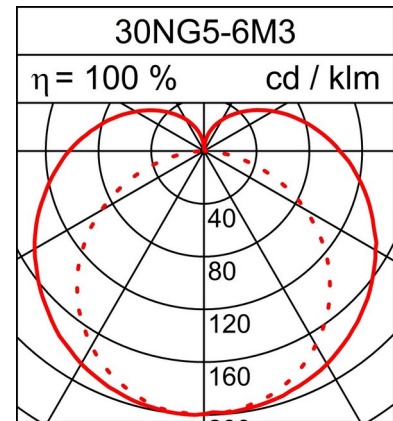

APPARECCHIO A PARETE LEAN

Scheda tecnica

7.1W LED, 708 Lumen, 100 Lumen/Watt, 3000 Kelvin. l=100mm, A=320mm, \varnothing =80mm, CRI>90, UGR<19, IP50. Ecran tubulaire en verre acrylique satiné à lumière diffuse. Console murale et plaques latérales nickel argent perlé mat. Flux lumineux bas. Avec appareillage électronique.

PRODUCT DATA

Numero dell'articolo	30NG5-6M3
Dimensioni	B=100 mm / H=320 mm / \varnothing =80 mm
Lampadina	LED
Equipaggiamento / Allacciamento	5.5 W
Prestazione del sistema	7.1 W
Distanza di montaggio	180 mm
Peso	1.7 kg

DATI DELLA LUCE

Rendimento luminoso	100 %
Ripartizione luminosa	78 / 22 %
Flusso luminoso assoluto (Base: Lampadine 840)	708 lm
Rendimento luminoso della luce (lm/W)	100 lm/W

ABBAGLIAMENTO UGR

X=4H, Y=8H, S=0,25H

Grado di riflessione	
Perpendicolare 0	21.5
Perpendicolare 90	19.0

Con riserva di modifiche tecniche. 09.06.2024