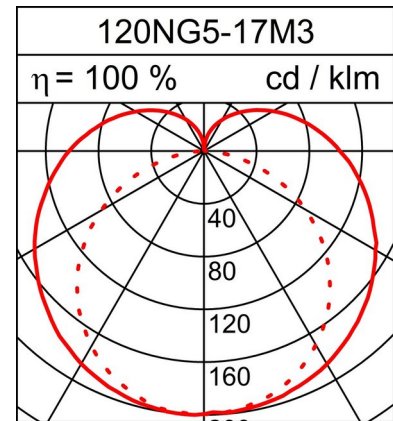

PLAFONIERA LEAN

Scheda tecnica

20.4W LED, 2283 Lumen, 112 Lumen/Watt, 3000 Kelvin. L=1190mm, A=100mm, Ø=80mm, CRI>90, UGR<19, IP50. Ecran tubulaire en verre acrylique satiné à lumière diffuse. Console de plafonds et plaques latérales nickel argent perlé mat. Flux lumineux bas. Avec appareillage électronique.

PRODUCT DATA

Numero dell'articolo	120NG5-17M3
Dimensioni	L=1190 mm / H=100 mm / Ø=80 mm
Lampadina	LED
Equipaggiamento / Allacciamento	17.4 W
Prestazione del sistema	20.4 W
Distanza di montaggio	760 mm
Peso	4.4 kg

DATI DELLA LUCE

Rendimento luminoso	100 %
Ripartizione luminosa	78 / 22 %
Flusso luminoso assoluto (Base: Lampadine 840)	2283 lm
Rendimento luminoso della luce (lm/W)	112 lm/W

ABBAGLIAMENTO UGR

X=4H, Y=8H, S=0,25H

Grado di riflessione	
Perpendicolare 0	21.0
Perpendicolare 90	18.5

Con riserva di modifiche tecniche. 26.02.2024