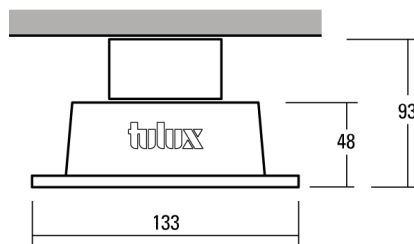

GEWERBE- UND INDUSTRIELEUCHE

PLANK

Technisches Datenblatt

34.7W LED, 4986 Lumen, 144 Lumen/Watt, 4000 Kelvin. L=1214mm, B=133mm, H=48mm, IP20, CRI>80. Systemleuchte. Leuchtgehäuse aus industriegrauem Aluminium. Blendenrahmen aus Chromstahl. Mit Acrylglasblende satiné diffus. Mit B-3 Stecker für TURBO-Schiene.

PRODUKTDATEN

Artikelnummer	121BHB51-31Q4
Abmessungen	L=1214 mm / B=133 mm / H=48 mm
Leuchtmittel	LED
Bestückung / Bestromung	31.6 W
Systemleistung	34.7 W
Gewicht	4.6 kg

LICHTDATEN

Leuchtenwirkungsgrad	100 %
Lichtanteil direkt / indirekt	100 / 0 %
Absoluter Lichtstrom (Basis: FL-Leuchtmittel 840)	4986 lm
Leuchten-Lichtausbeute (lm/W)	144 lm/W