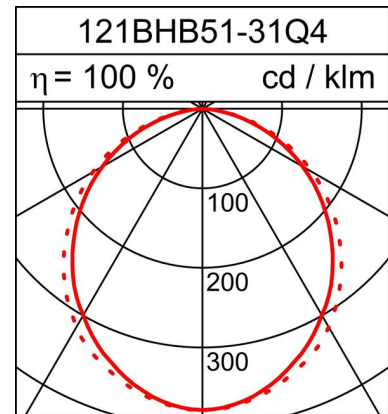

GEWERBE- UND INDUSTRIELEUCHE

PLANK

Technisches Datenblatt

34.7W LED, 4986 Lumen, 144 Lumen/Watt, 4000 Kelvin. L=1214mm, B=133mm, H=48mm, IP20, CRI>80. Systemleuchte. Leuchtgehäuse aus industriegrauem Aluminium. Blendenrahmen aus Chromstahl. Mit Acrylglasblende satiné diffus. Mit B-3 Stecker für TURBO-Schiene.

PRODUKTDATEN

Artikelnummer	121BHB51-31Q4
Abmessungen	L=1214 mm / B=133 mm / H=48 mm
Leuchtmittel	LED
Bestückung / Bestromung	31.6 W
Systemleistung	34.7 W
Gewicht	4.6 kg

LICHTDATEN

Leuchtenwirkungsgrad	100 %
Lichtanteil direkt / indirekt	100 / 0 %
Absoluter Lichtstrom (Basis: FL-Leuchtmittel 840)	4986 lm
Leuchten-Lichtausbeute (lm/W)	144 lm/W

BLENDUNGSBEWERTUNG UGR

X=4H, Y=8H, S=0,25H	
Reflektionsgrade 70/50/20	
Quer (C 0 Grad)	24.5
Parallel (C 90 Grad)	24.9

Technische Änderungen vorbehalten. 14.10.2021