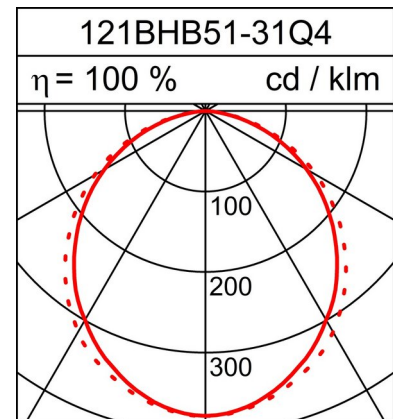

## Fiche technique

34.7W LED, 4986 Lumen, 144 Lumen/Watt, 4000 Kelvin. L=1214mm, l=133mm, H=48mm, CRI>80, UGR<25, IP20. Luminaire système. Destiné pour températures ambiantes de -10°C à +45°C. Corps de luminaire en aluminium gris industriel. Cadre d'écran en acier inox. Avec verre acrylique satiné diffus. Avec fiche B3 pour rail TURBO.

### PRODUCT DATA

Numéro d'article	121BHB51-31Q4
Dimensions	L=1214 mm / B=133 mm / H=48 mm
Lampe	LED
Équipement / Alimentation	31.6 W
Performance du système	34.7 W
Poids	4.6 kg

### DATA DE LUMIÈRE

Rendement lumineux	100 %
Répartition lumineuse	100 / 0 %
Flux lumineux absolu (Base: Lampe 840)	4986 lm
Rendement lumineux du luminaire (lm/W)	144 lm/W

### EBLOUISSEMENT UGR

X=4H, Y=8H, S=0,25H	
Degré de réflexion 70/50/20	
Perpendiculaire 0	24.5
Perpendiculaire 90	24.9

Sous réserve de modifications techniques. 26.02.2024