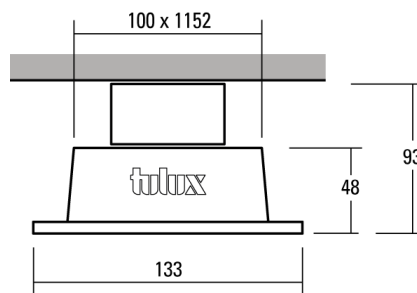

## Fiche technique

34.7W LED, 4986 Lumen, 144 Lumen/Watt, 4000 Kelvin. L=1214mm, l=133mm, H=48mm, CRI>80, UGR<25, IP20. Luminaire système. Destiné pour températures ambiantes de -10°C à +45°C. Corps de luminaire en aluminium gris industriel. Cadre d'écran en acier inox. Avec verre acrylique satiné diffus. Avec fiche B3 pour rail TURBO.

### PRODUCT DATA

Numéro d'article	121BHB51-31Q4
Dimensions	L=1214 mm / B=133 mm / H=48 mm
Lampe	LED
Équipement / Alimentation	31.6 W
Performance du système	34.7 W
Poids	4.6 kg

### DATA DE LUMIÈRE

Rendement lumineux	100 %
Répartition lumineuse	100 / 0 %
Flux lumineux absolu (Base: Lampe 840)	4986 lm
Rendement lumineux du luminaire (lm/W)	144 lm/W