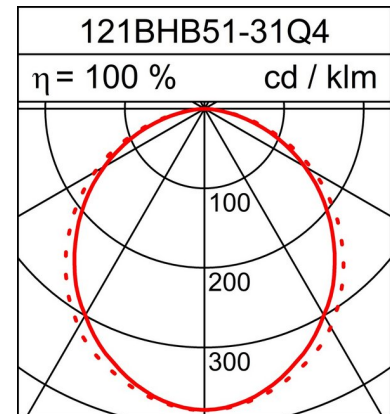

## Scheda tecnica

34.7W LED, 4986 Lumen, 144 Lumen/Watt, 4000 Kelvin. L=1214mm, l=133mm, A=48mm, CRI>80, UGR<25, IP20. Sistema modulare. Corpo apparecchio realizzato in alluminio grigio industriale. Telaio in acciaio inox. Con vetro acrilico satinato diffuso. Con spina B3 per binario TURBO.

### PRODUCT DATA

Numero dell'articolo	121BHB51-31Q4
Dimensioni	L=1214 mm / B=133 mm / H=48 mm
Lampadina	LED
Equipaggiamento / Allacciamento	31.6 W
Prestazione del sistema	34.7 W
Peso	4.6 kg

### DATI DELLA LUCE

Rendimento luminoso	100 %
Ripartizione luminosa	100 / 0 %
Flusso luminoso assoluto (Base: Lampadine 840)	4986 lm
Rendimento luminoso della luce (lm/W)	144 lm/W