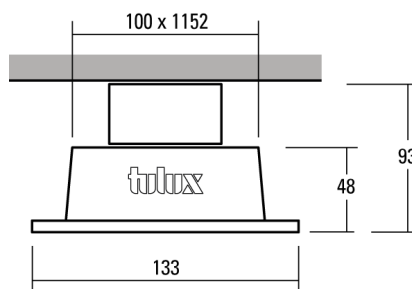

## Scheda tecnica

34.7W LED, 4986 Lumen, 144 Lumen/Watt, 4000 Kelvin. L=1214mm, l=133mm, A=48mm, CRI>80, UGR<25, IP20. Sistema modulare. Corpo apparecchio realizzato in alluminio grigio industriale. Telaio in acciaio inox. Con vetro acrilico satinato diffuso. Con spina B3 per binario TURBO.

### PRODUCT DATA

Numero dell'articolo	121BHB51-31Q4
Dimensioni	L=1214 mm / B=133 mm / H=48 mm
Lampadina	LED
Equipaggiamento / Allacciamento	31.6 W
Prestazione del sistema	34.7 W
Peso	4.6 kg