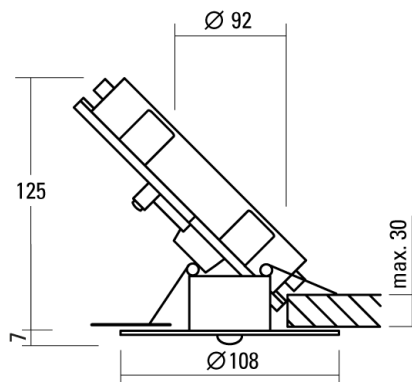

LUMINAIRE DE CHEMIN DE FUIITE

SAFE

Fiche technique

1.4W LED, 148 Lumen, 106 Lumen/Watt, 6500 Kelvin. P=125mm, \varnothing =108mm, CRI>70, UGR<28, face arrière IP20 et face avant IP40. Blanc. Avec dispositif de fixation universel. Sans alimentation de secours.

PRODUCT DATA

Numéro d'article	16039R-1M6
Dimensions	\varnothing =108 mm
Lampe	LED
Équipement / Alimentation	1.1 W
Performance du système	1.4 W

DATA DE LUMIÈRE

Rendement lumineux	99.9 %
Répartition lumineuse	100 / 0 %
Flux lumineux absolu (Base: Lampe 840)	148 lm
Rendement lumineux du luminaire (lm/W)	106 lm/W