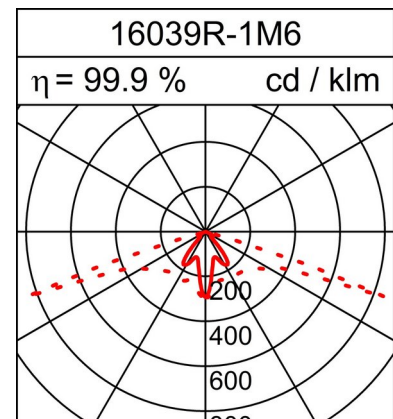

LUMINAIRE DE CHEMIN DE FUIITE

SAFE

Fiche technique

1.4W LED, 148 Lumen, 106 Lumen/Watt, 6500 Kelvin. P=125mm, \varnothing =108mm, CRI>70, UGR<28, face arrière IP20 et face avant IP40. Blanc. Avec dispositif de fixation universel. Sans alimentation de secours.

PRODUCT DATA

Numéro d'article	16039R-1M6
Dimensions	\varnothing =108 mm
Lampe	LED
Équipement / Alimentation	1.1 W
Performance du système	1.4 W

DATA DE LUMIÈRE

Rendement lumineux	99.9 %
Répartition lumineuse	100 / 0 %
Flux lumineux absolu (Base: Lampe 840)	148 lm
Rendement lumineux du luminaire (lm/W)	106 lm/W

EBLOUISSEMENT UGR

X=4H, Y=8H, S=0,25H

Degré de réflexion 70/50/20

Perpendiculaire 0	25.5
Perpendiculaire 90	40.6

Sous réserve de modifications techniques. 11.02.2025