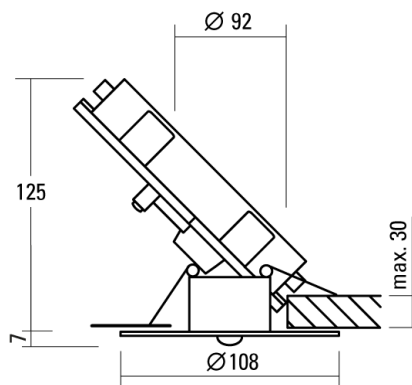

APPARECCHIO VIA DI FUGA SAFE

Scheda tecnica

1.4W LED, 148 Lumen, 106 Lumen/Watt, 6500 Kelvin. P=125mm, \varnothing =108mm, CRI>70, UGR<28, dietro IP20 e facciata IP40. Bianco. Con molle di montaggio universali. Senza alimentatore di emergenza integrato.

PRODUCT DATA

Numero dell'articolo	16039R-1M6
Dimensioni	\varnothing =108 mm
Lampadina	LED
Equipaggiamento / Allacciamento	1.1 W
Prestazione del sistema	1.4 W

DATI DELLA LUCE

Rendimento luminoso	99.9 %
Ripartizione luminosa	100 / 0 %
Flusso luminoso assoluto (Base: Lampadine 840)	148 lm
Rendimento luminoso della luce (lm/W)	106 lm/W