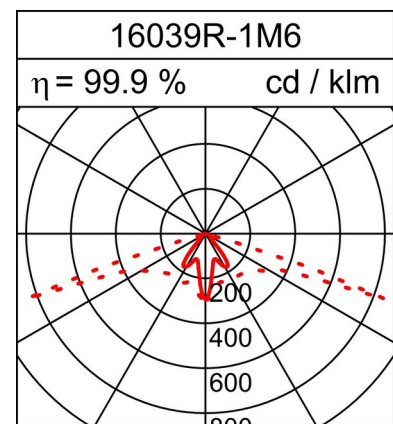

APPARECCHIO VIA DI FUGA SAFE

Scheda tecnica

1.4W LED, 148 Lumen, 106 Lumen/Watt, 6500 Kelvin. P=125mm, \varnothing =108mm, CRI>70, UGR<28, dietro IP20 e facciata IP40. Bianco. Con molle di montaggio universali. Senza alimentatore di emergenza integrato.

PRODUCT DATA

Numero dell'articolo	16039R-1M6
Dimensioni	\varnothing =108 mm
Lampadina	LED
Equipaggiamento / Allacciamento	1.1 W
Prestazione del sistema	1.4 W

DATI DELLA LUCE

Rendimento luminoso	99.9 %
Ripartizione luminosa	100 / 0 %
Flusso luminoso assoluto (Base: Lampadine 840)	148 lm
Rendimento luminoso della luce (lm/W)	106 lm/W