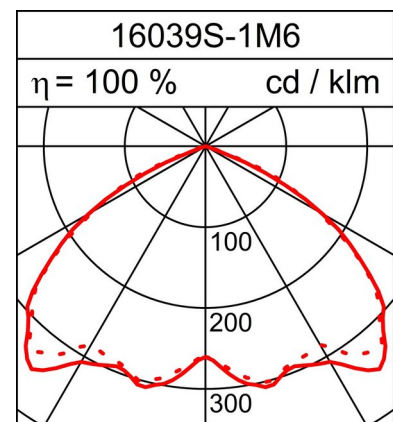

LUMINAIRE ANTI-PANIQUE SAFE

Fiche technique

1.4W LED, 155 Lumen, 111 Lumen/Watt, 6500 Kelvin. P=114mm, \varnothing =108mm, CRI>70, UGR<30, face arrière IP20 et face avant IP40. Blanc. Avec dispositif de fixation universel. Sans alimentation de secours.

PRODUCT DATA

Numéro d'article	16039S-1M6
Dimensions	\varnothing =108 mm
Lampe	LED
Équipement / Alimentation	1.1 W
Performance du système	1.4 W

DATA DE LUMIÈRE

Rendement lumineux	100 %
Répartition lumineuse	100 / 0 %
Flux lumineux absolu (Base: Lampe 840)	155 lm
Rendement lumineux du luminaire (lm/W)	111 lm/W

EBLOUISSEMENT UGR

X=4H, Y=8H, S=0,25H

Degré de réflexion 70/50/20

Perpendiculaire 0	29.5
Perpendiculaire 90	29.7

Sous réserve de modifications techniques. 26.02.2024