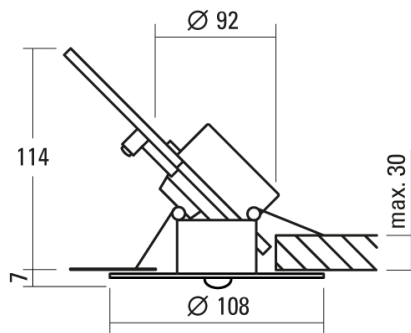

LUMINAIRE ANTI-PANIQUE SAFE

Fiche technique

1.4W LED, 155 Lumen, 111 Lumen/Watt, 6500 Kelvin. P=114mm, \varnothing =108mm, CRI>70, UGR<30, face arrière IP20 et face avant IP40. Blanc. Avec dispositif de fixation universel. Sans alimentation de secours.

PRODUCT DATA

Numéro d'article	16039S-1M6
Dimensions	\varnothing =108 mm
Lampe	LED
Équipement / Alimentation	1.1 W
Performance du système	1.4 W

DATA DE LUMIÈRE

Rendement lumineux	100 %
Répartition lumineuse	100 / 0 %
Flux lumineux absolu (Base: Lampe 840)	155 lm
Rendement lumineux du luminaire (lm/W)	111 lm/W