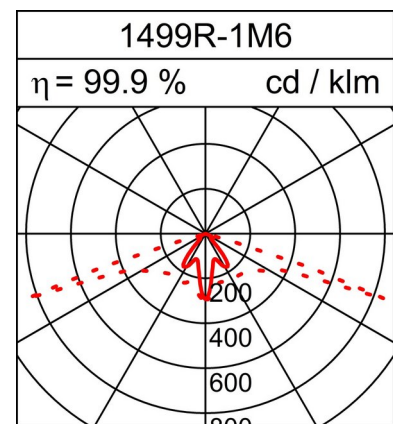

FLUCHTWEGLEUCHTE SAFE

Technisches Datenblatt

1.4W LED, 148 Lumen, 106 Lumen/Watt, 6500 Kelvin. L=146mm, B=146mm, H=39mm, CRI>70, UGR<28, IP40. Gehäuse aus Aluminium weiss. Ohne integrierte Notstromversorgung.

PRODUKTDATEN

Artikelnummer	1499R-1M6
Abmessungen	L=146 mm / B=146 mm / H=39 mm
Leuchtmittel	LED
Bestückung / Bestromung	1.1 W
Systemleistung	1.4 W
Gewicht	0.4 kg

LICHTDATEN

Leuchtenwirkungsgrad	99.9 %
Lichtanteil direkt / indirekt	100 / 0 %
Absoluter Lichtstrom (Basis: FL-Leuchtmittel 840)	148 lm
Leuchten-Lichtausbeute (lm/W)	106 lm/W

BLENDUNGSBEWERTUNG UGR

X=4H, Y=8H, S=0,25H	
Reflektionsgrade 70/50/20	
Quer (C 0 Grad)	25.3
Parallel (C 90 Grad)	40.2

Technische Änderungen vorbehalten. 04.05.2025