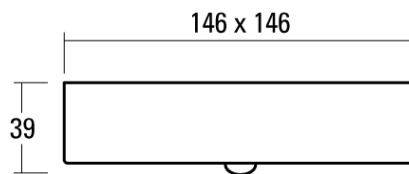

FLUCHTWEGLEUCHTE SAFE

Technisches Datenblatt

1.4W LED, 148 Lumen, 106 Lumen/Watt, 6500 Kelvin. L=146mm, B=146mm, H=39mm, CRI>70, UGR<28, IP40. Gehäuse aus Aluminium weiss. Ohne integrierte Notstromversorgung.

PRODUKTDATEN

Artikelnummer	1499R-1M6
Abmessungen	L=146 mm / B=146 mm / H=39 mm
Leuchtmittel	LED
Bestückung / Bestromung	1.1 W
Systemleistung	1.4 W
Gewicht	0.4 kg

LICHTDATEN

Leuchtenwirkungsgrad	99.9 %
Lichtanteil direkt / indirekt	100 / 0 %
Absoluter Lichtstrom (Basis: FL-Leuchtmittel 840)	148 lm
Leuchten-Lichtausbeute (lm/W)	106 lm/W