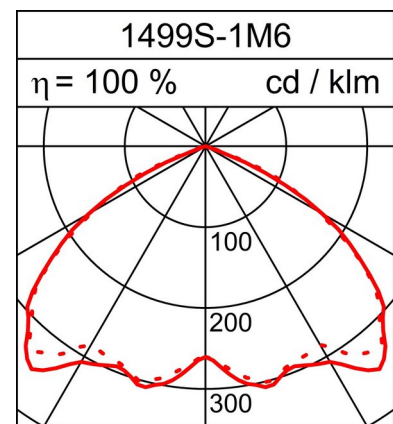

ANTIPANIKLEUCHE SAFE

Technisches Datenblatt

1.4W LED, 155 Lumen, 111 Lumen/Watt, 6500 Kelvin. L=146mm, B=146mm, H=39mm, CRI>70, UGR<30, IP40. Gehäuse aus Aluminium weiss. Ohne integrierte Notstromversorgung.

PRODUKTDATEN

Artikelnummer	1499S-1M6
Abmessungen	L=146 mm / B=146 mm / H=39 mm
Leuchtmittel	LED
Bestückung / Bestromung	1.1 W
Systemleistung	1.4 W
Gewicht	0.4 kg

LICHTDATEN

Leuchtenwirkungsgrad	100 %
Lichtanteil direkt / indirekt	100 / 0 %
Absoluter Lichtstrom (Basis: FL-Leuchtmittel 840)	155 lm
Leuchten-Lichtausbeute (lm/W)	111 lm/W

BLENDUNGSBEWERTUNG UGR

X=4H, Y=8H, S=0,25H

Reflektionsgrade 70/50/20

Quer (C 0 Grad)	29.3
Parallel (C 90 Grad)	29.5

Technische Änderungen vorbehalten. 06.05.2025