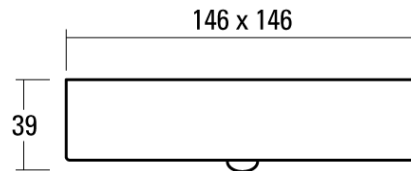

ANTIPANIKLEUCHE SAFE

Technisches Datenblatt

1.4W LED, 155 Lumen, 111 Lumen/Watt, 6500 Kelvin. L=146mm, B=146mm, H=39mm, CRI>70, UGR<30, IP40. Gehäuse aus Aluminium weiss. Ohne integrierte Notstromversorgung.

PRODUKTDATEN

Artikelnummer	1499S-1M6
Abmessungen	L=146 mm / B=146 mm / H=39 mm
Leuchtmittel	LED
Bestückung / Bestromung	1.1 W
Systemleistung	1.4 W
Gewicht	0.4 kg

LICHTDATEN

Leuchtenwirkungsgrad	100 %
Lichtanteil direkt / indirekt	100 / 0 %
Absoluter Lichtstrom (Basis: FL-Leuchtmittel 840)	155 lm
Leuchten-Lichtausbeute (lm/W)	111 lm/W