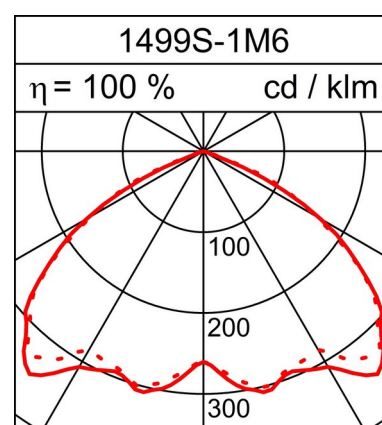

LUMINAIRE ANTI-PANIQUE SAFE

Fiche technique

1.4W LED, 155 Lumen, 111 Lumen/Watt, 6500 Kelvin. L=146mm, l=146mm, H=39mm, CRI>70, UGR<30, IP40. Boîtier en aluminium blanc. Sans alimentation de secours

PRODUCT DATA

Numéro d'article	1499S-1M6
Dimensions	L=146 mm / B=146 mm / H=39 mm
Lampe	LED
Équipement / Alimentation	1.1 W
Performance du système	1.4 W

DATA DE LUMIÈRE

Rendement lumineux	100 %
Répartition lumineuse	100 / 0 %
Flux lumineux absolu (Base: Lampe 840)	155 lm
Rendement lumineux du luminaire (lm/W)	111 lm/W

EBLOUISSEMENT UGR

X=4H, Y=8H, S=0,25H

Degré de réflexion 70/50/20

Perpendiculaire 0	29.3
Perpendiculaire 90	29.5

Sous réserve de modifications techniques. 26.02.2024