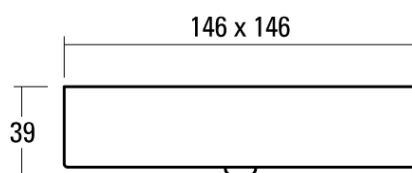

LUMINAIRE ANTI-PANIQUE SAFE

Fiche technique

1.4W LED, 155 Lumen, 111 Lumen/Watt, 6500 Kelvin. L=146mm, l=146mm, H=39mm, CRI>70, UGR<30, IP40. Boîtier en aluminium blanc. Sans alimentation de secours

PRODUCT DATA

Numéro d'article	1499S-1M6
Dimensions	L=146 mm / B=146 mm / H=39 mm
Lampe	LED
Équipement / Alimentation	1.1 W
Performance du système	1.4 W

DATA DE LUMIÈRE

Rendement lumineux	100 %
Répartition lumineuse	100 / 0 %
Flux lumineux absolu (Base: Lampe 840)	155 lm
Rendement lumineux du luminaire (lm/W)	111 lm/W