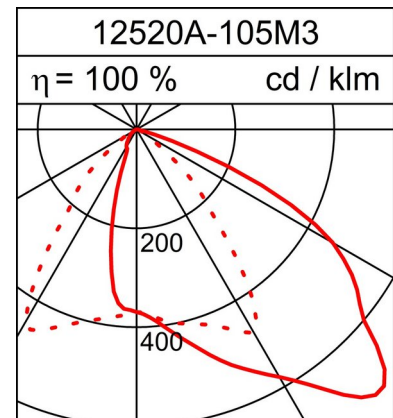

PROJECTEUR BEAM

Scheda tecnica

116.6W LED, 16263 Lumen, 140 Lumen/Watt, 3000 Kelvin. A=535mm, a=290mm, Q=300x300mm, CRI>80, UGR<28, IP65. Luminaire en aluminium. Radiateur gris marais. Réflecteur en aluminium pur, éloxé brillant mat et traité contre les interférences. Boîtier chamois-metallisé. Etrier de fixation orientable. Répartition asymétrique. Rayonnement large. Destiné pour températures ambiantes de -25°C à +45°C. Résistance aux températures supérieure sur demande. Avec verre de sécurité et joint. Avec appareillage électronique.

PRODUCT DATA

Numero dell'articolo	12520A-105M3
Dimensioni	H=535 mm / h=290 mm / LxB=300x300 mm
Lampadina	LED
Equipaggiamento / Allacciamento	105.3 W
Prestazione del sistema	116.6 W
Distanza di montaggio	100 mm
Peso	14 kg

DATI DELLA LUCE

Rendimento luminoso	100 %
Ripartizione luminosa	100 / 0 %
Flusso luminoso assoluto (Base: Lampadine 840)	16263 lm
Rendimento luminoso della luce (lm/W)	140 lm/W

ABBAGLIAMENTO UGR

X=4H, Y=8H, S=0,25H

Grado di riflessione

Perpendicolare 0	35.4
Perpendicolare 90	25.6

Con riserva di modifiche tecniche. 14.06.2024