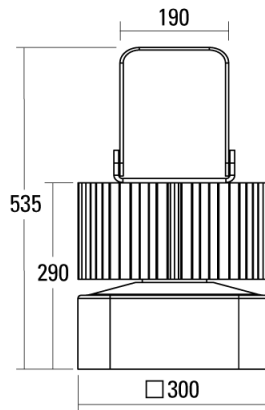

PROJECTEUR BEAM

Scheda tecnica

116.6W LED, 16263 Lumen, 140 Lumen/Watt, 3000 Kelvin. A=535mm, a=290mm, Q=300x300mm, CRI>80, UGR<28, IP65. Luminaire en aluminium. Radiateur gris marais. Réflecteur en aluminium pur, éloxé brillant mat et traité contre les interférences. Boîtier chamois-metallisé. Etrier de fixation orientable. Répartition asymétrique. Rayonnement large. Destiné pour températures ambiantes de -25°C à +45°C. Résistance aux températures supérieure sur demande. Avec verre de sécurité et joint. Avec appareillage électronique.

PRODUCT DATA

Numero dell'articolo	12520A-105M3
Dimensioni	H=535 mm / h=290 mm / LxB=300x300 mm
Lampadina	LED
Equipaggiamento / Allacciamento	105.3 W
Prestazione del sistema	116.6 W
Distanza di montaggio	100 mm
Peso	14 kg

DATI DELLA LUCE

Rendimento luminoso	100 %
Ripartizione luminosa	100 / 0 %
Flusso luminoso assoluto (Base: Lampadine 840)	16263 lm
Rendimento luminoso della luce (lm/W)	140 lm/W

ABBAGLIAMENTO UGR

X=4H, Y=8H, S=0,25H