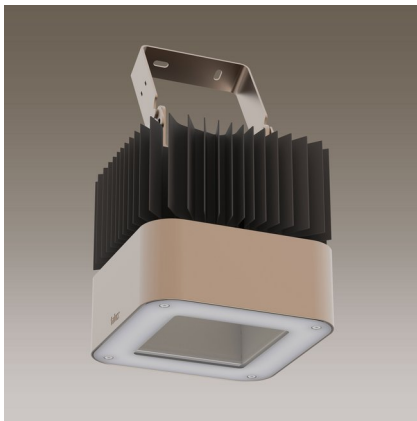

PROJECTEUR BEAM

Scheda tecnica

116.6W LED, 16263 Lumen, 140 Lumen/Watt, 3000 Kelvin. A=535mm, a=290mm, Q=300x300mm, CRI>80, UGR<28, IP65. Luminaire en aluminium. Radiateur gris marais. Réflecteur en aluminium pur, éloxé brillant mat et traité contre les interférences. Boîtier chamois-metallisé. Etrier de fixation orientable. Répartition asymétrique. Rayonnement large. Destiné pour températures ambiantes de -25°C à +45°C. Résistance aux températures supérieure sur demande. Avec verre de sécurité et joint. Avec appareillage électronique.

PRODUCT DATA

Numero dell'articolo	12520A-105M3
Dimensioni	H=535 mm / h=290 mm / LxB=300x300 mm
Lampadina	LED
Equipaggiamento / Allacciamento	105.3 W
Prestazione del sistema	116.6 W
Distanza di montaggio	100 mm
Peso	14 kg