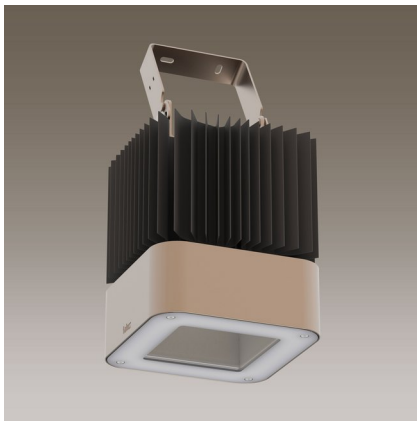

PROJECTEUR BEAM

Scheda tecnica

245.6W LED, 31908 Lumen, 130 Lumen/Watt, 3000 Kelvin. A=605mm, a=360mm, Q=300x300mm, CRI>80, UGR<19, IP65. Luminaire en aluminium. Radiateur gris marais. Réflecteur en aluminium pur, éloxé brillant mat et traité contre les interférences. Boîtier chamois-metallisé. Etrier de fixation orientable. Répartition symétrique. Rayonnement intensif. Destiné pour températures ambiantes de -25°C à +45°C. Résistance aux températures supérieure sur demande. Avec verre de sécurité et joint. Avec appareillage électronique.

PRODUCT DATA

Numero dell'articolo	12521T-233M3
Dimensioni	H=605 mm / h=360 mm / LxB=300x300 mm
Lampadina	LED
Equipaggiamento / Allacciamento	233.3 W
Prestazione del sistema	245.6 W
Distanza di montaggio	100 mm
Peso	14 kg

DATI DELLA LUCE

Rendimento luminoso	100.1 %
Ripartizione luminosa	100 / 0 %
Flusso luminoso assoluto (Base: Lampadine 31908 lm 840)	
Rendimento luminoso della luce (lm/W)	130 lm/W

ABBAGLIAMENTO UGR

X=4H, Y=8H, S=0,25H