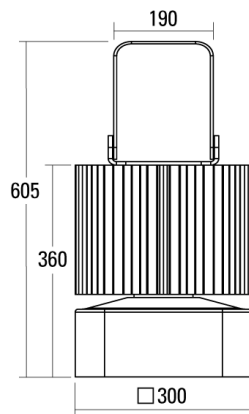

PROJECTEUR BEAM

Scheda tecnica

245.6W LED, 31908 Lumen, 130 Lumen/Watt, 3000 Kelvin. A=605mm, a=360mm, Q=300x300mm, CRI>80, UGR<19, IP65. Luminaire en aluminium. Radiateur gris marais. Réflecteur en aluminium pur, éloxé brillant mat et traité contre les interférences. Boîtier chamois-metallisé. Etrier de fixation orientable. Répartition symétrique. Rayonnement intensif. Destiné pour températures ambiantes de -25°C à +45°C. Résistance aux températures supérieure sur demande. Avec verre de sécurité et joint. Avec appareillage électronique.

PRODUCT DATA

Numero dell'articolo	12521T-233M3
Dimensioni	H=605 mm / h=360 mm / LxB=300x300 mm
Lampadina	LED
Equipaggiamento / Allacciamento	233.3 W
Prestazione del sistema	245.6 W
Distanza di montaggio	100 mm
Peso	14 kg

DATI DELLA LUCE

Rendimento luminoso	100.1 %
Ripartizione luminosa	100 / 0 %
Flusso luminoso assoluto (Base: Lampadine 31908 lm 840)	
Rendimento luminoso della luce (lm/W)	130 lm/W

ABBAGLIAMENTO UGR

X=4H, Y=8H, S=0,25H