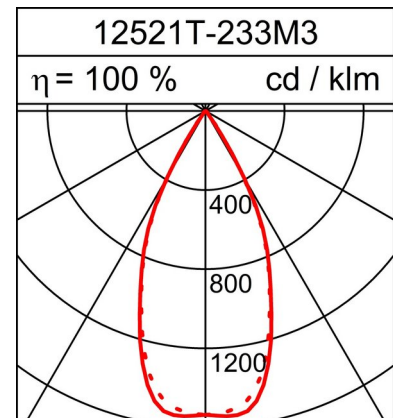

PROJECTEUR BEAM

Scheda tecnica

245.6W LED, 31908 Lumen, 130 Lumen/Watt, 3000 Kelvin. A=605mm, a=360mm, Q=300x300mm, CRI>80, UGR<19, IP65. Luminaire en aluminium. Radiateur gris marais. Réflecteur en aluminium pur, éloxé brillant mat et traité contre les interférences. Boîtier chamois-metallisé. Etrier de fixation orientable. Répartition symétrique. Rayonnement intensif. Destiné pour températures ambiantes de -25°C à +45°C. Résistance aux températures supérieure sur demande. Avec verre de sécurité et joint. Avec appareillage électronique.

PRODUCT DATA

Numero dell'articolo	12521T-233M3
Dimensioni	H=605 mm / h=360 mm / LxB=300x300 mm
Lampadina	LED
Equipaggiamento / Allacciamento	233.3 W
Prestazione del sistema	245.6 W
Distanza di montaggio	100 mm
Peso	14 kg

DATI DELLA LUCE

Rendimento luminoso	100.1 %
Ripartizione luminosa	100 / 0 %
Flusso luminoso assoluto (Base: Lampadine 31908 lm 840)	
Rendimento luminoso della luce (lm/W)	130 lm/W

ABBAGLIAMENTO UGR

X=4H, Y=8H, S=0,25H

Grado di riflessione

Perpendicolare 0	17.1
Perpendicolare 90	17.2

Con riserva di modifiche tecniche. 26.02.2024