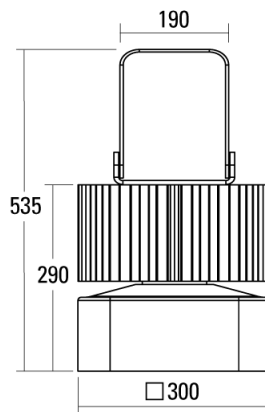

PROJECTEUR BEAM

Scheda tecnica

116.8W LED, 16299 Lumen, 140 Lumen/Watt, 3000 Kelvin. A=535mm, a=290mm, Q=300x300mm, CRI>80, UGR<22, IP65. Luminaire en aluminium. Radiateur gris marais. Réflecteur en aluminium pur, éloxé brillant mat et traité contre les interférences. Boîtier chamois-metallisé. Etrier de fixation orientable. Répartition à symétrie de rotation. Rayonnement large. Destiné pour températures ambiantes de -25°C à +45°C. Résistance aux températures supérieure sur demande. Avec verre de sécurité et joint. Avec appareillage électronique.

PRODUCT DATA

Numero dell'articolo	12522B-105M3
Dimensioni	H=535 mm / h=290 mm / LxB=300x300 mm
Lampadina	LED
Equipaggiamento / Allacciamento	105.4 W
Prestazione del sistema	116.8 W
Distanza di montaggio	100 mm
Peso	18 kg

DATI DELLA LUCE

Rendimento luminoso	100 %
Ripartizione luminosa	100 / 0 %
Flusso luminoso assoluto (Base: Lampadine 16299 lm 840)	
Rendimento luminoso della luce (lm/W)	140 lm/W

ABBAGLIAMENTO UGR

X=4H, Y=8H, S=0,25H