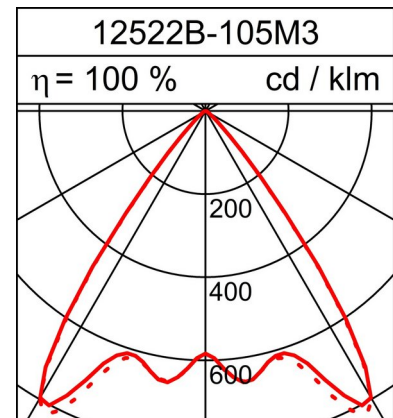

PROJECTEUR BEAM

Scheda tecnica

116.8W LED, 16299 Lumen, 140 Lumen/Watt, 3000 Kelvin. A=535mm, a=290mm, Q=300x300mm, CRI>80, UGR<22, IP65. Luminaire en aluminium. Radiateur gris marais. Réflecteur en aluminium pur, éloxé brillant mat et traité contre les interférences. Boîtier chamois-metallisé. Etrier de fixation orientable. Répartition à symétrie de rotation. Rayonnement large. Destiné pour températures ambiantes de -25°C à +45°C. Résistance aux températures supérieure sur demande. Avec verre de sécurité et joint. Avec appareillage électronique.

PRODUCT DATA

Numero dell'articolo	12522B-105M3
Dimensioni	H=535 mm / h=290 mm / LxB=300x300 mm
Lampadina	LED
Equipaggiamento / Allacciamento	105.4 W
Prestazione del sistema	116.8 W
Distanza di montaggio	100 mm
Peso	18 kg

DATI DELLA LUCE

Rendimento luminoso	100 %
Ripartizione luminosa	100 / 0 %
Flusso luminoso assoluto (Base: Lampadine 16299 lm 840)	
Rendimento luminoso della luce (lm/W)	140 lm/W

ABBAGLIAMENTO UGR

X=4H, Y=8H, S=0,25H