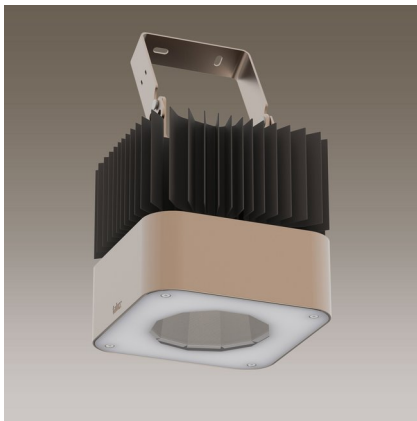

PROJECTEUR BEAM

Scheda tecnica

116.8W LED, 16299 Lumen, 140 Lumen/Watt, 3000 Kelvin. A=535mm, a=290mm, Q=300x300mm, CRI>80, UGR<22, IP65. Luminaire en aluminium. Radiateur gris marais. Réflecteur en aluminium pur, éloxé brillant mat et traité contre les interférences. Boîtier chamois-metallisé. Etrier de fixation orientable. Répartition à symétrie de rotation. Rayonnement large. Destiné pour températures ambiantes de -25°C à +45°C. Résistance aux températures supérieure sur demande. Avec verre de sécurité et joint. Avec appareillage électronique.

PRODUCT DATA

Numero dell'articolo	12522B-105M3
Dimensioni	H=535 mm / h=290 mm / LxB=300x300 mm
Lampadina	LED
Equipaggiamento / Allacciamento	105.4 W
Prestazione del sistema	116.8 W
Distanza di montaggio	100 mm
Peso	18 kg

DATI DELLA LUCE

Rendimento luminoso	100 %
Ripartizione luminosa	100 / 0 %
Flusso luminoso assoluto (Base: Lampadine 16299 lm 840)	
Rendimento luminoso della luce (lm/W)	140 lm/W

ABBAGLIAMENTO UGR

X=4H, Y=8H, S=0,25H