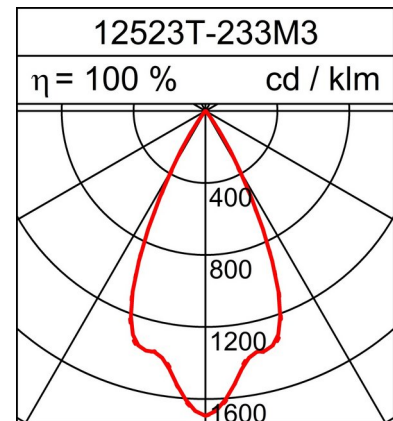

PROJECTEUR BEAM

Scheda tecnica

245.6W LED, 31939 Lumen, 131 Lumen/Watt, 3000 Kelvin. A=605mm, a=360mm, Q=300x300mm, CRI>80, UGR<16, IP65. Luminaire en aluminium. Radiateur gris marais. Réflecteur en aluminium pur, éloxé brillant mat et traité contre les interférences. Boîtier chamois-metallisé. Etrier de fixation orientable. Répartition à symétrie de rotation. Rayonnement intensif. Destiné pour températures ambiantes de -25°C à +45°C. Résistance aux températures supérieure sur demande. Avec verre de sécurité et joint. Avec appareillage électronique.

PRODUCT DATA

Numero dell'articolo	12523T-233M3
Dimensioni	H=605 mm / h=360 mm / LxB=300x300 mm
Lampadina	LED
Equipaggiamento / Allacciamento	233.3 W
Prestazione del sistema	245.6 W
Distanza di montaggio	100 mm
Peso	18 kg

DATI DELLA LUCE

Rendimento luminoso	100 %
Ripartizione luminosa	100 / 0 %
Flusso luminoso assoluto (Base: Lampadine 31939 lm 840)	
Rendimento luminoso della luce (lm/W)	131 lm/W

ABBAGLIAMENTO UGR

X=4H, Y=8H, S=0,25H

Grado di riflessione

Perpendicolare 0	15.5
Perpendicolare 90	15.5

Con riserva di modifiche tecniche. 26.02.2024