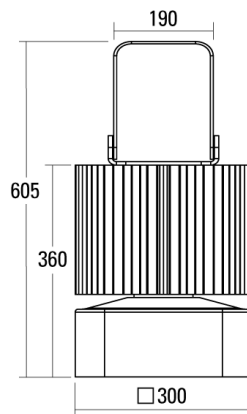

PROJECTEUR BEAM

Scheda tecnica

245.6W LED, 31939 Lumen, 131 Lumen/Watt, 3000 Kelvin. A=605mm, a=360mm, Q=300x300mm, CRI>80, UGR<16, IP65. Luminaire en aluminium. Radiateur gris marais. Réflecteur en aluminium pur, éloxé brillant mat et traité contre les interférences. Boîtier chamois-metallisé. Etrier de fixation orientable. Répartition à symétrie de rotation. Rayonnement intensif. Destiné pour températures ambiantes de -25°C à +45°C. Résistance aux températures supérieure sur demande. Avec verre de sécurité et joint. Avec appareillage électronique.

PRODUCT DATA

Numero dell'articolo	12523T-233M3
Dimensioni	H=605 mm / h=360 mm / LxB=300x300 mm
Lampadina	LED
Equipaggiamento / Allacciamento	233.3 W
Prestazione del sistema	245.6 W
Distanza di montaggio	100 mm
Peso	18 kg

DATI DELLA LUCE

Rendimento luminoso	100 %
Ripartizione luminosa	100 / 0 %
Flusso luminoso assoluto (Base: Lampadine 31939 lm 840)	
Rendimento luminoso della luce (lm/W)	131 lm/W

ABBAGLIAMENTO UGR

X=4H, Y=8H, S=0,25H