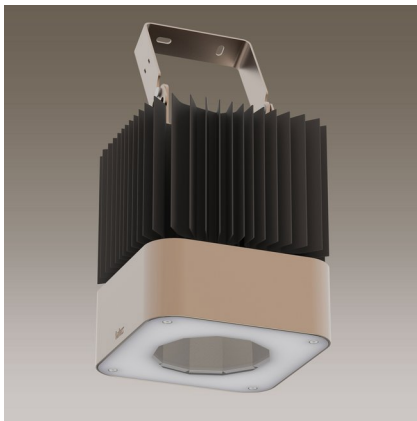

PROJECTEUR BEAM

Scheda tecnica

245.6W LED, 31939 Lumen, 131 Lumen/Watt, 3000 Kelvin. A=605mm, a=360mm, Q=300x300mm, CRI>80, UGR<16, IP65. Luminaire en aluminium. Radiateur gris marais. Réflecteur en aluminium pur, éloxé brillant mat et traité contre les interférences. Boîtier chamois-metallisé. Etrier de fixation orientable. Répartition à symétrie de rotation. Rayonnement intensif. Destiné pour températures ambiantes de -25°C à +45°C. Résistance aux températures supérieure sur demande. Avec verre de sécurité et joint. Avec appareillage électronique.

PRODUCT DATA

Numero dell'articolo	12523T-233M3
Dimensioni	H=605 mm / h=360 mm / LxB=300x300 mm
Lampadina	LED
Equipaggiamento / Allacciamento	233.3 W
Prestazione del sistema	245.6 W
Distanza di montaggio	100 mm
Peso	18 kg