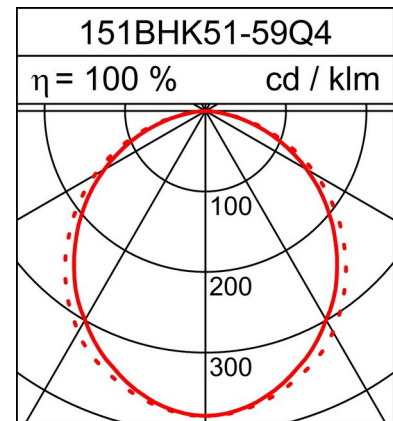

LUMINAIRE COMMERCIAL ET INDUSTRIEL PLANK

Fiche technique

65.1W LED, 9582 Lumen, 148 Lumen/Watt, 4000 Kelvin. L=1514mm, CRI>80, UGR<28, IP66. Luminaire système. Destiné pour températures ambiantes de -10°C à +45°C. Corps de luminaire en aluminium gris industriel. Cadre d'écran en acier inox. Avec verre acrylique satiné diffus. Avec fiche et prise pour rail TURBO.

PRODUCT DATA

Numéro d'article	151BHK51-59Q4
Dimensions	L=1514 mm
Lampe	LED
Équipement / Alimentation	59.3 W
Performance du système	65.1 W

DATA DE LUMIÈRE

Rendement lumineux	100 %
Répartition lumineuse	100 / 0 %
Flux lumineux absolu (Base: Lampe 840)	9582 lm
Rendement lumineux du luminaire (lm/W)	148 lm/W

EBLOUISSEMENT UGR

X=4H, Y=8H, S=0,25H

Degré de réflexion 70/50/20

Perpendiculaire 0	26.0
Perpendiculaire 90	26.4

Sous réserve de modifications techniques. 07.10.2024