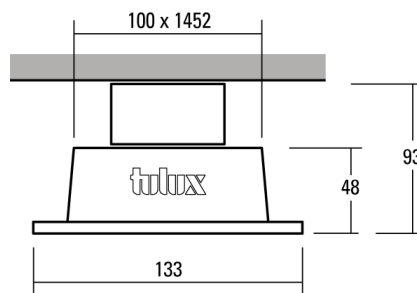

LUMINAIRE COMMERCIAL ET INDUSTRIEL PLANK

Fiche technique

65.1W LED, 9582 Lumen, 148 Lumen/Watt, 4000 Kelvin. L=1514mm, CRI>80, UGR<28, IP66. Luminaire système. Destiné pour températures ambiantes de -10°C à +45°C. Corps de luminaire en aluminium gris industriel. Cadre d'écran en acier inox. Avec verre acrylique satiné diffus. Avec fiche et prise pour rail TURBO.

PRODUCT DATA

Numéro d'article	151BHK51-59Q4
Dimensions	L=1514 mm
Lampe	LED
Équipement / Alimentation	59.3 W
Performance du système	65.1 W

DATA DE LUMIÈRE

Rendement lumineux	100 %
Répartition lumineuse	100 / 0 %
Flux lumineux absolu (Base: Lampe 840)	9582 lm
Rendement lumineux du luminaire (lm/W)	148 lm/W

EBLOUISSEMENT UGR

X=4H, Y=8H, S=0,25H

Degré de réflexion 70/50/20

Perpendiculaire 0	26.0
Perpendiculaire 90	26.4

Sous réserve de modifications techniques. 07.10.2024