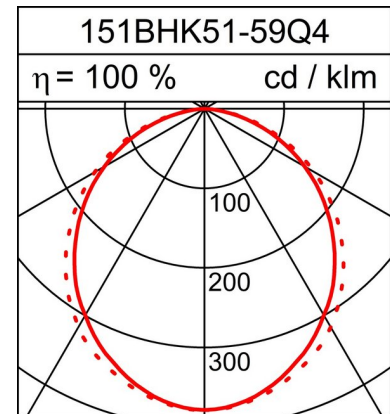

APPARECCHIO COMMERCIALE E INDUSTRIALE PLANK

Scheda tecnica

65.1W LED, 9582 Lumen, 148 Lumen/Watt, 4000 Kelvin. L=1514mm, CRI>80, UGR<28, IP66. Sistema modulare. Corpo apparecchio realizzato in alluminio grigio industriale. Telaio in acciaio inox. Con vetro acrilico satinato diffuso. Con spina e giunto per binari TURBO.

PRODUCT DATA

Numero dell'articolo	151BHK51-59Q4
Dimensioni	L=1514 mm
Lampadina	LED
Equipaggiamento / Allacciamento	59.3 W
Prestazione del sistema	65.1 W

DATI DELLA LUCE

Rendimento luminoso	100 %
Ripartizione luminosa	100 / 0 %
Flusso luminoso assoluto (Base: Lampadine 840)	9582 lm
Rendimento luminoso della luce (lm/W)	148 lm/W

ABBAGLIAMENTO UGR

X=4H, Y=8H, S=0,25H

Grado di riflessione

Perpendicolare 0	26.0
Perpendicolare 90	26.4

Con riserva di modifiche tecniche. 26.02.2024