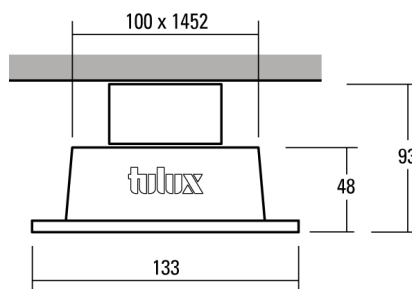

APPARECCHIO COMMERCIALE E INDUSTRIALE PLANK

Scheda tecnica

65.1W LED, 9582 Lumen, 148 Lumen/Watt, 4000 Kelvin. L=1514mm, CRI>80, UGR<28, IP66. Sistema modulare. Corpo apparecchio realizzato in alluminio grigio industriale. Telaio in acciaio inox. Con vetro acrilico satinato diffuso. Con spina e giunto per binari TURBO.

PRODUCT DATA

Numero dell'articolo	151BHK51-59Q4
Dimensioni	L=1514 mm
Lampadina	LED
Equipaggiamento / Allacciamento	59.3 W
Prestazione del sistema	65.1 W

DATI DELLA LUCE

Rendimento luminoso	100 %
Ripartizione luminosa	100 / 0 %
Flusso luminoso assoluto (Base: Lampadine 840)	9582 lm
Rendimento luminoso della luce (lm/W)	148 lm/W

ABBAGLIAMENTO UGR

X=4H, Y=8H, S=0,25H

Grado di riflessione

Perpendicolare 0	26.0
Perpendicolare 90	26.4

Con riserva di modifiche tecniche. 26.02.2024